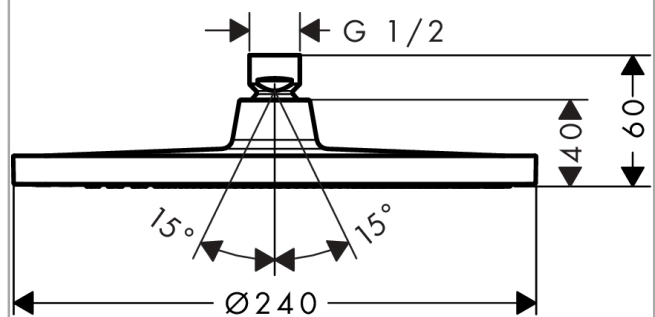

Crometta S
Hovedbruser 240 1jet
 Overflader : krom Art.Nr.: 26723000

Beskrivelse

Kendetegn

- bruserstørrelse: 240 mm
- stråletype: Rain
- kugleled: hovedbruser justerbar i vinkel
- materiale stråleskive: kunststof
- maksimal gennemstrømsmængde ved 3 bar: 16,7 l/min
- gennemstrømsmængde Rain (ved 3 bar): 16,7 l/min
- min. funktionspunkt for god funktion i l/min: 8,9 l/min
- montering: loft eller væg
- tilslutningsgevind G 1/2

Produktdetaljer

VVS-nr.	736364304
Pris ekskl. moms	2.107,00 DKK
Pris inkl. moms *	2.633,75 DKK

Teknologi

Certifikater

Produktbillede

Måltegning

Crometta S
Hovedbruser 240 1jet
 Overflader : krom Art.Nr.: 26723000