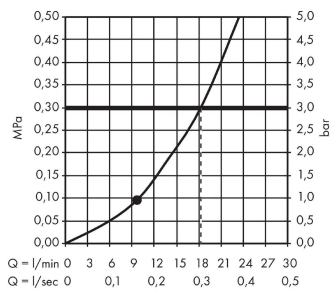

Crometta S
Hovedbruser 240 1jet
 Overflader : krom Art.Nr.: 26723000

Beskrivelse

Kendetegn

- bruserstørrelse: 240 mm
- stråletype: Rain
- kugleled: hovedbruser justerbar i vinkel
- materiale stråleskive: kunststof
- maksimal gennemstrømsmængde ved 3 bar: 16,7 l/min
- gennemstrømsmængde Rain (ved 3 bar): 16,7 l/min
- min. funktionspunkt for god funktion i l/min: 8,9 l/min
- montering: loft eller væg
- tilslutningsgevind G 1/2

Produktdetaljer

VVS-nr.	736364304
Pris ekskl. moms	2.107,00 DKK
Pris inkl. moms *	2.633,75 DKK

Teknologi

Certifikater

Produktbillede

Måltegning

Crometta S
Hovedbruser 240 1jet
 Overflader : krom Art.Nr.: 26723000

Gennemløbsdiagram

Værdierne for forbruget blev målt praksisorienteret og med de tilsvarende armaturer (termostat/blander/indbygget ventil).