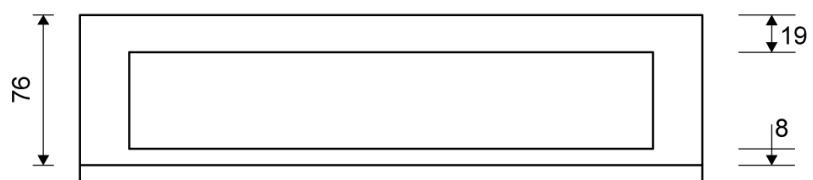

# 1918.0712

VVS: 155040782

HighLine Colour ramme | Håndpoleret stål

Rammen er med til at understrege gulvafløbets eksklusive design.

Rammehøjde (10, 12, 15 eller 25 mm) tilpasses tykkelsen på gulvflisen.

Eksklusivt rammedesign med overdel af 4 mm massivt, rustfrit stål. Indlæg sikrer en præcis placering i armaturet.

NB! Rammehøjde (H) = flisetykkelse + ca. 2 mm fliseklæb og membran.

## Specifikationer

ARTIKEL NR	VVS NUMBER	MATERIALE
1918.0712	155040782	Rustfri stål (AISI 304)
ANVENDELSE	OVERFLADE	PASSER TIL
Linjeafløb	Håndpoleret stål	Armaturliste: 1001, 1002, 1003, 1004, 1100, 5002, 5003
INDBYGNINGSLÆNGDE (L)	HØJDE (H)	LÆNGDEMODEL
695 mm	H 12 mm	700 mm
INDLÆG		
Kunststof		