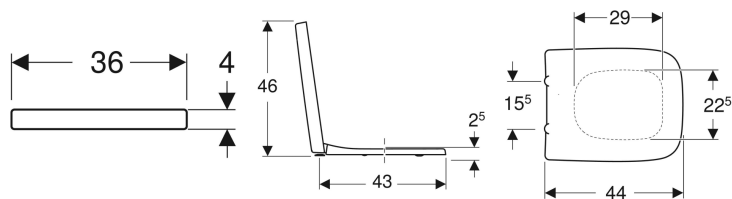

Geberit Renova Plan toiletsæde kantet design, fastgørelse oppefra

Eksempelbillede

Egenskaber

- Låg af duroplast
- Square design
- Toiletlåg overlapper

Tekniske data

Materiale	Duroplast
Bolte monteringsmål	15.5 cm

Varenr.	WVS nr.	Farve / overflade	Quick-Release-hængsel	Soft close	Beslag	Hængselmateriale
500.832.00.1	614645800	Hvid / Blank	Ja	Ja	Oppefra	Messing forkromet
572120000	614645100	Hvid / Blank	Nej	Ja	Oppefra	Messing forkromet
572180000	614645400	Hvid / Blank	Nej	Nej	Oppefra	Rustfrit stål