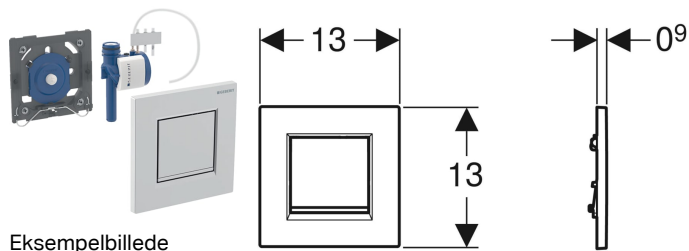

## Geberit urinalstyring med pneumatisk skyllestyring type 30, betjeningsplade

Eksempelbillede

### Anvendelser

- Til manuel aktivering af skyl i urinaler
- Til Geberit installationselementer til urinal med front betjening
- Til Geberit installationselementer til urinal med top betjening
- Til montering i montagesæt til Geberit urinalstyringer (fra fremstillingsår 2009)

### Egenskaber

- Betjeningsplade med sikringsrigel
- Skyletidsindstilling med luftdyser (pneumatisk)
- Lav trykkraft
- Lav løftebevægelse
- Aktivering af skyl, når skylleknapen slippes
- Skylemængde reducerbar via montagesættets drosselskrue op til 0,5 l pr. skyl
- Armaturgruppe II iht. DIN 4109

### Leverancens indhold

- Type 30 betjeningsplade
- Pneumatisk skyllestyring, præmonteret på monteringsramme
- Pneumatisk ventil
- Monteringsbeslag

Varenr.	VVS nr.	Farve / overflade	Materiale	
116.017.KH.1	617096414	Plade og knap: blankforkromet Designstriber: matforkromet	Plast	
116.017.KJ.1	617096410	Plade og knap: hvid Designstriber: blankforkromet	Plast	
116.017.KK.1	617096419	Plade og knap: hvid Designstriber: forgyldt	Plast	
116.017.KL.1	617096420	Plade: hvid Knap: matforkromet	Plast	
116.017.KM.1	617096411	Plade: sort / højglans Designstriber: blankforkromet	Plast	
116.017.KN.1	617096424	Plade og knap: matforkromet Designstriber: blankforkromet	Plast	
116.017.JQ.1		Plade og knap: matkrom-lakeret, easy-to-clean belagt Designstriber: blankforkromet	Plast	Ny
116.017.DW.1		Plade og knap: sort Designstriber: sort mat	Plast	Ny
116.017.16.1		Plade og knap: sort matlakeret, easy-to-clean-belagt Designstriber: sort	Plast	Ny