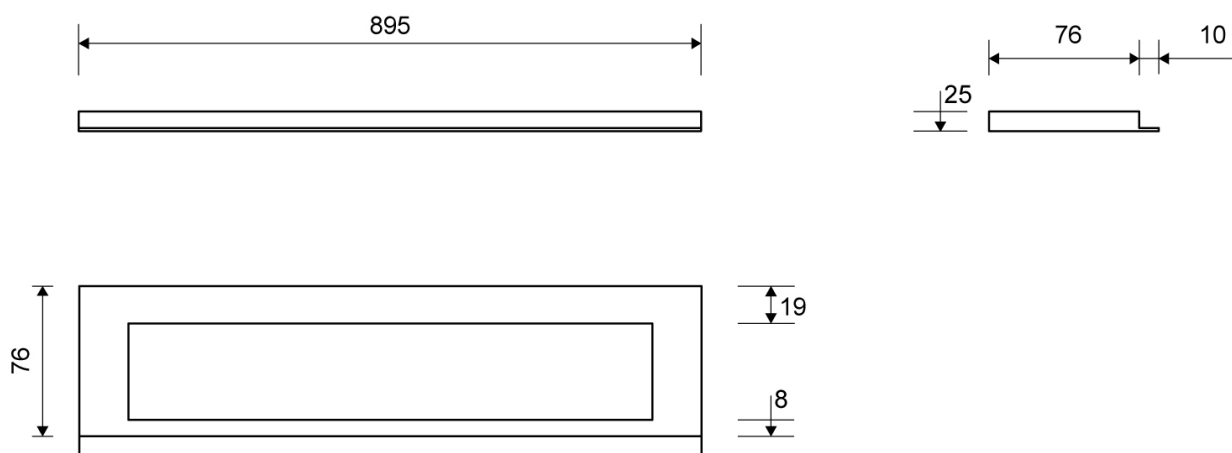

1917.0925

VVS: 155040977

HighLine Colour ramme | Sort

Rammen er med til at understrege gulvafløbets eksklusive design.

Rammens højde (10, 12, 15 eller 25 mm) er afhængig af tykkelsen på gulvflisen.

Eksklusivt rammedesign med overdel af 4 mm massivt, rustfrit stål. Indlæg sikrer en præcis placering i armaturet.

NB! Rammehøjde (H) = flisetykkelse + ca. 2 mm fliseklæb og membran.

HighLine produkter kan ikke kombineres med 1004-afløb med sideudløb.

Specifikationer

ARTIKEL NR 1917.0925	VVS NUMBER 155040977	MATERIALE Rustfri stål (AISI 304)
ANVENDELSE Linjeafløb	OVERFLADE PVD Sort	PASSER TIL Armaturliste: 1001, 1002, 1003, 1004, 1100, 5002, 5003
INDBYGNINGSLÆNGDE (L) 895 mm	HØJDE (H) H 25 mm	LÆNGDEMODEL 900 mm
INDLÆG Kunststof		