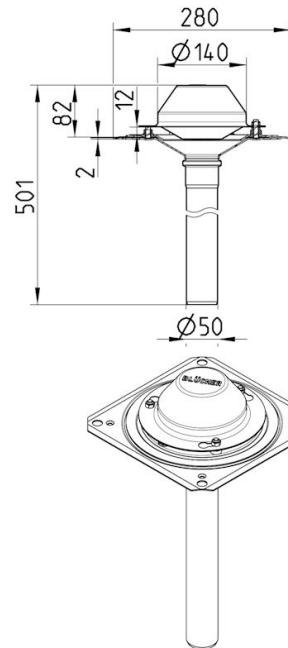

402.204.050 TAGAFLØB TIL VAKUUM

- -Tag: tagfolie
- -Flange: 280x280 mm
- -Udløb: Ø50 mm, lodret
- -Rustfrit stål: AISI304/EN1.4301

Produktkoder

EAN: 5705499132861
VVS nummer: 164111050
RSK nummer: 5173704
LVI nummer: 3384535

Specifikation

Maks. flow (l/s): 7,6
Materiale: AISI 304
Materiale (EN): EN 1.4301
System: Vakuum
Tag: Tagfolie
Type: Afløb
Udløbsdiameter (mm): 50
Udløbsretning: Lodret

Godkendelser

NO - PS1893-ROOF-18

DK - VA 2.99/19975-21

PL - Hygienic Certificate - All products

BLÜCHER®