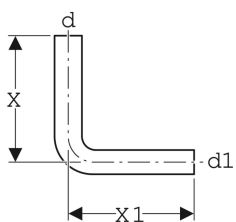

## Geberit skyllerør 90° halvhøjthængende

### Anvendelser

- Til samling af lavt- og halvhøjthængende synlige cisterner med en WC-skål

### Tekniske data

Materiale | PVC

Varenr.	VVS nr.	Farve / overflade	d, ø	d1, ø	arc	X	X1
118.007.11.1	617732650	Alpin-hvid	50 mm	44 mm	90 °	65 cm	35 cm