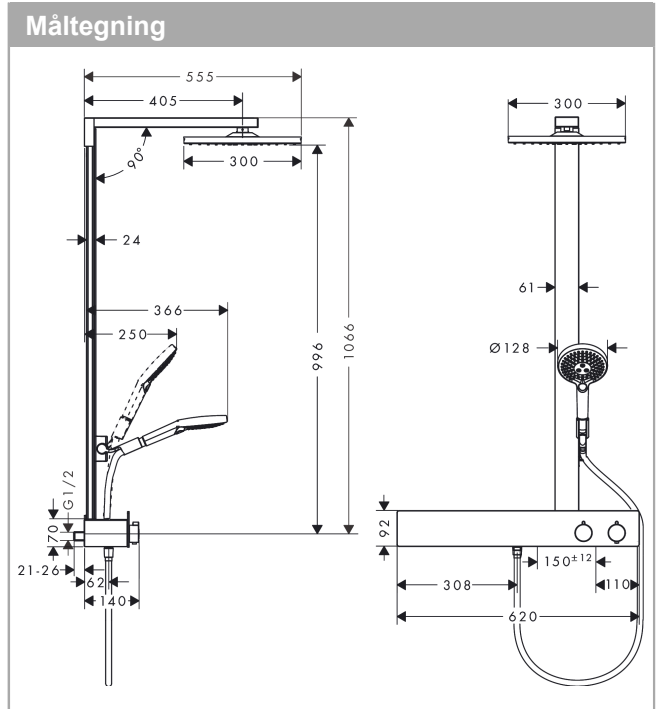

Raindance E
Showerpipe 300 1jet EcoSmart 9 l/min med ShowerTablet 600
 Overflader : krom Art.Nr.: 27364000

Beskrivelse

Kendetegn

- består af: hovedbruser, håndbruser, brusetermostat, bruserslange, bruserholder
- hovedbruser Raindance E 300 Air 1jet
- brusehovedstørrelse hovedbruser: 300 x 300 mm
- stråletype hovedbruser: RainAir
- kugleled: hovedbruser justerbar i vinkel
- holderens vinkel kan justeres med 90°, kan svinge og justeres i højde
- stråletype håndbruser: Rain, RainAir, Whirl
- overflade hylde: anodiseret aluminium
- maksimal gennemstrømsmængde ved 3 bar: 9 l/min
- gennemstrømsmængde RainAir (ved 3 bar): 9 l/min
- min. driftstryk: 1,5 bar
- maks. driftstryk: 10 bar
- stangbredde: 61 mm
- længde på bruserbøjning hovedbruser: 405 mm
- CoolContact termostat: Forebygger, at armaturhuset varmes op, og gør brusebadet endnu mere sikkert
- termostat ShowerTablet 600
- sikkerhedsspærre ved 40°C
- justerbar varmtvandsbegrænsning
- betjening med drejeregreb
- brug af 2 udtag samtidig ikke muligt
- monteringsstype: frembygget installation
- tilslutningsstørrelse DN15
- tilslutningsgevind G ½
- stikmål 150 mm ± 12 mm
- sikret mod tilbageløb
- stigerørlængde: 1000 mm
- stigerør kan ikke afkortes
- 2 udtag
- STA 1554
- STA 1554 - Appendix_STA_1554

Produktdetaljer

VVS-nr.	722355844
Pris ekskl. moms	13.756,00 DKK
Pris inkl. moms *	17.195,00 DKK

Teknologi

Designpriser

Certifikater

Raindance E
Showerpipen 300 1jet EcoSmart 9 l/min med ShowerTablet 600
 Overflader : krom Art.Nr.: 27364000

Produktbillede

Måltegning

Gennemløbsdiagram