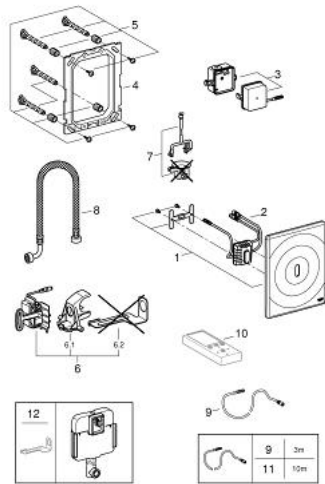

38 699 001 TECTRON SURF INFRARØD ELEKTRONIK TIL WC CISTERNE

PRODUKTBESKRIVELSE

- Farve: Krom
- med infrarød sensor til overvågning, konfiguration samt serviceformål
- GROHE Long-Life Shine-krombelægning
- med transformer 100-230 V AC, 50-60 Hz, 6 V DC
- til sisterner GD 2
- servomotor
- til indbyg i væg
- frontplade 156 x 197 mm
- infrarød styring
- 7 forudindstillede programmer:
- automatisk skyl
- rengøringsfunktion
- forskyl til/fra
- ekstrafunktioner og specifikke indstillinger kan justeres præcist med fjernbetjening (36 407)
- justérbart skyl (3 - 9 L) manuelt og ved fjernbetjening
- CE-godkendt
- Kan bruges med Rapid SLX, skakt bestilles separat 66 791 000

38 699 001 TECTRON SURF INFRARØD ELEKTRONIK TIL WC CISTERNE

RESERVEDELE , april 2016 – now

- 1: dækplade (Bestillingsnummer 42448000)
- 2: elektronik (Bestillingsnummer 42439000)
- 3: Skift strømforsyning (Bestillingsnummer 42470000)
- 4: Holderamme (Bestillingsnummer 42736000)
- 5: Befæstigelsessæt (Bestillingsnummer 4215800M)
- 6: Servomotor for GD2 (Bestillingsnummer 43281000)
- 6.1: Holder (Bestillingsnummer 42246000)
- 6.2: Motorstøtteanordning (Bestillingsnummer 43617000)
- 7: Monteringssæt (Bestillingsnummer 43306000)
- 8: Monteringssæt (Bestillingsnummer 43307000)
- 9: Forlænger kabel (Bestillingsnummer 36221000)
- 10: Fjernbetjening (Bestillingsnummer 36407001)*
- 11: Forlænger kabel (Bestillingsnummer 36222000)*
- 12: Motorstøtteanordning (Bestillingsnummer 43617000)*