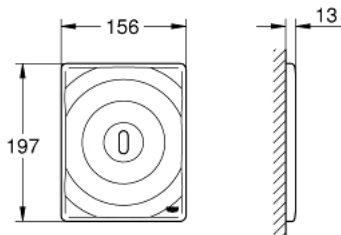

38 699 001 TECTRON SURF INFRARØD ELEKTRONIK TIL WC CISTERNE

PRODUKTBESKRIVELSE

- Farve: Krom
- med infrarød sensor til overvågning, konfiguration samt serviceformål
- GROHE Long-Life Shine-krombelægning
- med transformer 100-230 V AC, 50-60 Hz, 6 V DC
- til sisterner GD 2
- servomotor
- til indbyg i væg
- frontplade 156 x 197 mm
- infrarød styring
- 7 forudindstillede programmer:
- automatisk skyl
- rengøringsfunktion
- forskyl til/fra
- ekstrafunktioner og specifikke indstillinger kan justeres præcist med fjernbetjening (36 407)
- justérbart skyl (3 - 9 L) manuelt og ved fjernbetjening
- CE-godkendt
- Kan bruges med Rapid SLX, skakt bestilles separat 66 791 000

38 699 001 TECTRON SURF INFRARØD ELEKTRONIK TIL WC CISTERNE

RESERVEDELE , april 2016 – now

- 1: dækplade (Bestillingsnummer 42448000)
- 2: elektronik (Bestillingsnummer 42439000)
- 3: Skift strømforsyning (Bestillingsnummer 42470000)
- 4: Holderamme (Bestillingsnummer 42736000)
- 5: Befæstigelsessæt (Bestillingsnummer 4215800M)
- 6: Servomotor for GD2 (Bestillingsnummer 43281000)
- 6.1: Holder (Bestillingsnummer 42246000)
- 6.2: Motorstøtteanordning (Bestillingsnummer 43617000)
- 7: Monteringssæt (Bestillingsnummer 43306000)
- 8: Monteringssæt (Bestillingsnummer 43307000)
- 9: Forlænger kabel (Bestillingsnummer 36221000)
- 10: Fjernbetjening (Bestillingsnummer 36407001)*
- 11: Forlænger kabel (Bestillingsnummer 36222000)*
- 12: Motorstøtteanordning (Bestillingsnummer 43617000)*