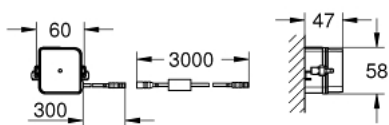

38 699 001 TECTRON SURF INFRARØD ELEKTRONIK TIL WC CISTERNE

PRODUKTBESKRIVELSE

- Farve: Krom
- med infrarød sensor til overvågning, konfiguration samt serviceformål
- GROHE Long-Life Shine-krombelægning
- med transformer 100-230 V AC, 50-60 Hz, 6 V DC
- til sisterner GD 2
- servomotor
- til indbyg i væg
- frontplade 156 x 197 mm
- infrarød styring
- 7 forudindstillede programmer:
- automatisk skyl
- rengøringsfunktion
- forskyl til/fra
- ekstrafunktioner og specifikke indstillinger kan justeres præcist med fjernbetjening (36 407)
- justérbart skyl (3 - 9 L) manuelt og ved fjernbetjening
- CE-godkendt
- Kan bruges med Rapid SLX, skakt bestilles separat 66 791 000

38 699 001 TECTRON SURF INFRARØD ELEKTRONIK TIL WC CISTERNE

RESERVEDELE , april 2016 – now

- 1: dækplade (Bestillingsnummer 42448000)
- 2: elektronik (Bestillingsnummer 42439000)
- 3: Skift strømforsyning (Bestillingsnummer 42470000)
- 4: Holderamme (Bestillingsnummer 42736000)
- 5: Befæstigelsessæt (Bestillingsnummer 4215800M)
- 6: Servomotor for GD2 (Bestillingsnummer 43281000)
- 6.1: Holder (Bestillingsnummer 42246000)
- 6.2: Motorstøtteanordning (Bestillingsnummer 43617000)
- 7: Monteringssæt (Bestillingsnummer 43306000)
- 8: Monteringssæt (Bestillingsnummer 43307000)
- 9: Forlænger kabel (Bestillingsnummer 36221000)
- 10: Fjernbetjening (Bestillingsnummer 36407001)*
- 11: Forlænger kabel (Bestillingsnummer 36222000)*
- 12: Motorstøtteanordning (Bestillingsnummer 43617000)*