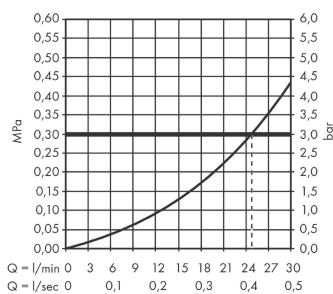

Gennemløbsdiagram

Værdierne for forbruget blev målt praksisorienteret og med de tilsvarende armaturer (termostat/blander/indbygget ventil).