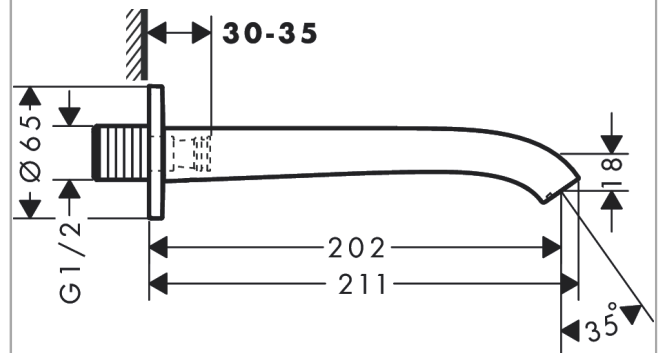

#### Kendetegn

- tilslutningstype: G 1/2
- med roset
- fremspring 202 mm
- vægmontering
- maksimal gennemstrømsmængde ved 3 bar: 24,3 l/min
- stråletype: WaterfallStream

### Produktbillede

### Måltegning