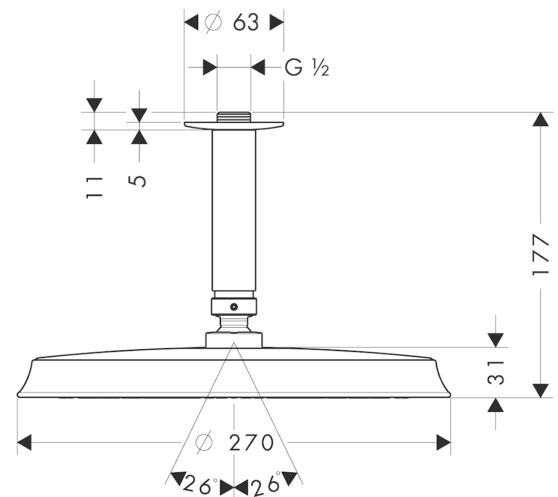

Måltegning