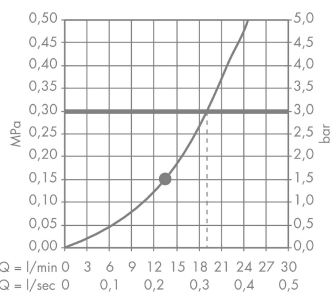

Raindance Classic
Hovedbruser 240 ljet med lofttilslutning 10 cm
 Overflader : krom Art.Nr.: 27405000

Beskrivelse

Kendetegn

- består af: hovedbruser, lofttilslutning
- bruserstørrelse: 270 mm
- stråletype: RainAir
- kugleled: hovedbruser justerbar i vinkel
- materiale stråleskive: metal
- lofttilslutningslængde: 100 mm
- maksimal gennemstrømsmængde ved 3 bar: 19 l/min
- gennemstrømsmængde RainAir (ved 3 bar): 19 l/min
- stråleskive kan tages af i forbindelse med rengøring
- montering: loft
- tilslutningsgevind G 1/2

Værdierne for forbruget blev målt praksisorienteret og med de tilsvarende armaturer (termostat/blander/indbygget ventil).