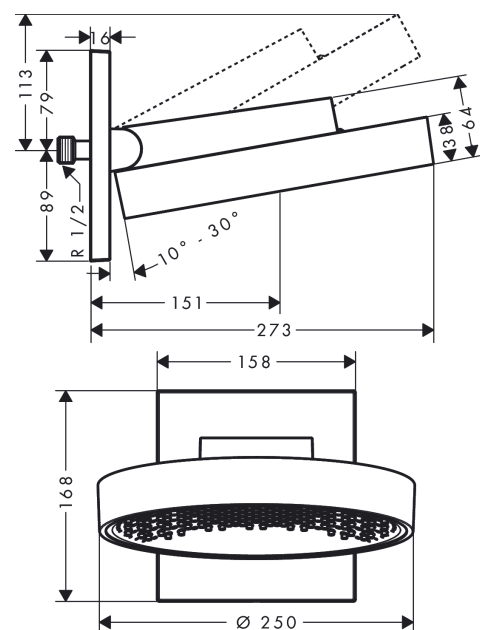

Rainfinity
Hovedbruser 250 ljet med vægttilslutning
 Overflader : mat hvid Art.Nr.: 26226700

Beskrivelse

Kendetegn

- består af: hovedbruser, vægbeslag
- bruserstørrelse: 250 mm
- stråletype: PowderRain
- fremspring 273 mm
- midte af stråleskive: 151 mm
- ramme: metal
- materiale stråleskive: aluminium
- overflade stråleskive: grafit
- brusehoved kan justeres lodret i vinkel med 10-30°
- maksimal gennemstrømsmængde ved 3 bar: 19 l/min
- gennemstrømsmængde PowderRain (ved 3 bar): 19 l/min
- min. funktionspunkt for god funktion i l/min: 11,5 l/min
- hovedbruser kan tages af i forbindelse med rengøring
- montering: væg
- tilslutningsgevind G 1/2

Rainfinity
Hovedbruser 250 1jet med vægttilslutning
Overflader : mat hvid Art.Nr.: 26226700

Gennemløbsdiagram

Værdierne for forbruget blev målt praksisorienteret og med de tilsvarende armaturer (termostat/blander/indbygget ventil).

Rainfinity
Hovedbruser 250 1jet med vægttilslutning
 Overflader : mat hvid Art.Nr.: 26226700

Monteringseksempel