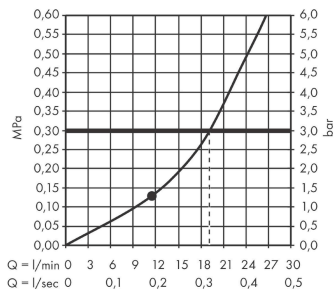

Rainfinity
Hovedbruser 250 1jet med vægttilslutning
Overflader : mat hvid Art.Nr.: 26226700

Gennemløbsdiagram

Værdierne for forbruget blev målt praksisorienteret og med de tilsvarende armaturer (termostat/blander/indbygget ventil).