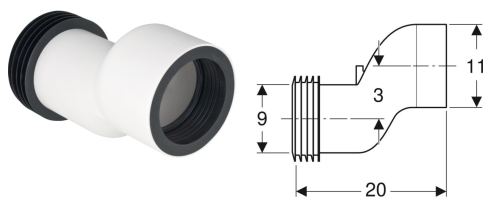

Geberit sæt feroler til væghængt toilet, 3 cm forskudt

Eksempelbillede

Anvendelser

- Til udligning af forskydning mellem toilettets tilslutninger og afløb i væg

Tekniske data

Materiale

PP

Leverancens indhold

- Ferole af PP, ø 90 mm
- 2 gummimanchetter af EPDM, ø 90 / 110 mm

Varenr.	VVS nr.	DN	d, ø	arc
131.085.11.1	617010903	90	90 mm	0°