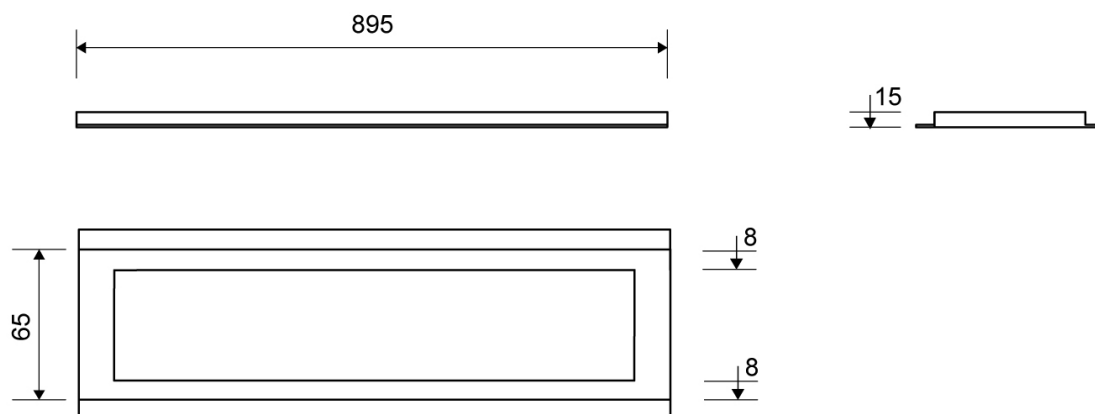

3910.0915

VVS: 155047915

HighLine ramme fritliggende | Børstet stål | 3910

Rammen er med til at understrege gulvafløbets eksklusive design.

Rammehøjde (10, 12, 15 eller 25 mm) tilpasses tykkelsen på gulvflisen.

Eksklusivt rammedesign med overdel af 4 mm massivt, rustfrit stål. Indlæg sikrer en præcis placering i armaturet.

HighLine Panel Cassette eller Custom skal tilvælges.

NB! Rammehøjde (H) = flisetykkelse + ca. 2 mm fliseklæb og membran.

Specifikationer

ARTIKEL NR 3910.0915	DB (TIDL. TUN) 1410706	VVS NUMBER 155047915
VÆGT INKL EMBA 1300 g	MATERIALE Rustfri stål (AISI 304)	ANVENDELSE Linjeafløb
OVERFLADE Børstet	PASSER TIL Armaturl: 3002, 3004	INDBYGNINGSLÆNGDE (L) 895 mm
HØJDE (H) H 15 mm	LÆNGDEMODEL 900 mm	INDLÆG Kunststof