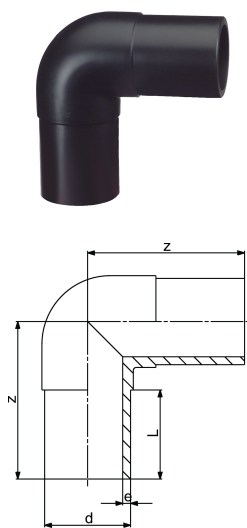

Vinkel 90° PE100 SDR11

- Spidsende, stuk/el svejsning
- 10 bar gas / 16 bar vand

| d (mm) | Vare nr. | Vægt (kg) | z (mm) | L (mm) | e (mm) |
|-----------|--------------------|--------------|-----------|-----------|-----------|
| 20 | 753 101 006 | 0,027 | 75 | 52 | 3,0 |
| 25 | 753 101 007 | 0,040 | 80 | 52 | 3,0 |
| 32 | 753 101 008 | 0,056 | 85 | 54 | 3,0 |
| 40 | 753 101 009 | 0,089 | 95 | 57 | 3,7 |
| 50 | 753 101 010 | 0,156 | 105 | 63 | 4,6 |
| 63 | 753 101 011 | 0,274 | 115 | 65 | 5,8 |
| 75 | 753 101 012 | 0,414 | 130 | 72 | 6,8 |
| 90 | 753 101 013 | 0,704 | 150 | 81 | 8,2 |
| 110 | 753 101 014 | 1,158 | 165 | 86 | 10,0 |
| 125 | 753 101 015 | 1,609 | 180 | 92 | 11,4 |
| 140 | 753 101 016 | 2,270 | 194 | 92 | 12,7 |
| 160 | 753 101 017 | 3,100 | 210 | 102 | 14,6 |
| 180 | 753 101 018 | 4,328 | 232 | 107 | 16,4 |
| 200 | 753 101 019 | 5,739 | 253 | 117 | 18,2 |
| 225 | 753 101 020 | 7,775 | 270 | 122 | 20,5 |
| 250 | 753 101 001 | 10,500 | 292 | 130 | 22,7 |
| 280 | 753 100 922 | 14,000 | 320 | 140 | 25,4 |
| 315 | 753 100 923 | 21,960 | 370 | 150 | 28,6 |