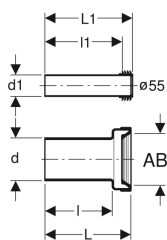

Geberit tilslutningssæt til væghængt toilet, længde 18,5 cm, med læbetætning

Eksempelbillede

Anvendelser

- Til væghængte toiletter

Tekniske data

Materiale

PE / PP

Leverancens indhold

- Skyllerør med gummimanchet, af PE-HD
- Ferole med gummimanchet, af PP
- 2 dækkapper
- Læbetætning af EPDM
- Monteringsbeslag

Varenr.	VVS nr.	Farve / overflade	d, ø	d1, ø	AB	L	L1	I	I1
152.404.46.1	617870105	Matforkromet	90 mm	45 mm	97–107 mm	18.5 cm	18.5 cm	14.5 cm	16 cm