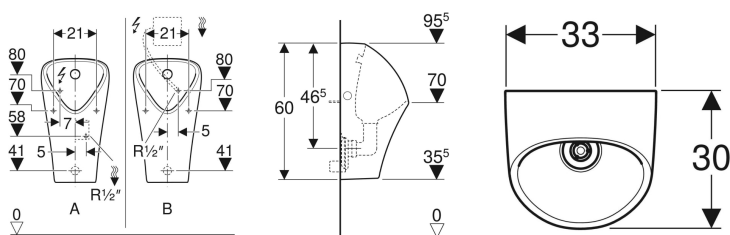

Geberit Narva urinal indløb oppefra, udløb bagved eller forneden

Eksempelbillede

Anvendelser

- Til drift med automatisk, vandbesparende skyl
- Til drift med manuel eller automatisk aktivering af skyl
- Til urinalstyringer til indbygning
- Til urinalstyringer til indbygning skjult
- Til synlige urinalstyringer skjult
- Til Geberit montageelementer til urinal til forstøverhoved

Egenskaber

- Uden skyllerand

Leverancens indhold

- Urinalkeramik
- Fastgørelsesmateriale til urinal
- Afløbsgarniture
- Afløbssi
- Forstøverhoved med panserslange til tilslutning R 1/2"
- Tilbageløbssikring
- Tilslutningsvinkel 90° R 1/2"

- Væghængt
- Skjult vandlås
- Skjulte monteringsbeslag
- Opfylder kravene iht. EN 13407
- Forstøverhoved kan udskiftes forfra, uden at urinal-skålen skal tages af
- Vedligeholdelses- og rengøringsvenlig

Tekniske data

Indstillingsområde for lille skyllemængde	1 l
Materiale	Porcelæn

Varenr.	VVS nr.	Farve / overflade	B	H	T	Indløb	Afløb	Mål
501.655.00.1	618083200	Hvid	33 cm	60 cm	30 cm	Bag	Bagud	Nej
501.655.00.8	618083230	Hvid / KeraTect	33 cm	60 cm	30 cm	Bag	Bagud	Nej