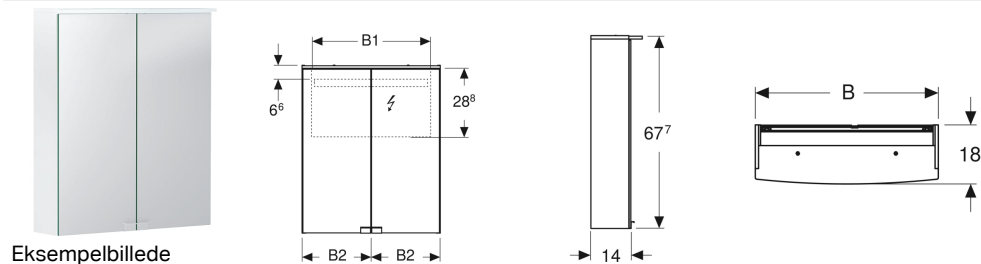

Geberit Option Basic spejlskab med belysning og to låger

Egenskaber

- Passer til alle badeværelsesserier
- FSC™ C134279-certificeret
- LED-belysning
- Mekanisk knap
- Stikdåse monteret nederst til venstre eller højre
- Glashylder kan flyttes
- Med to låger
- Låger med spejl på begge sider

Tekniske data

Beskyttelsestype	IP44
Beskyttelsesklasse	I
Mærkespænding	230 V AC
Netfrekvens	50 Hz
Driftsspænding	12 V DC
Udgangsspænding	12 V DC
Materiale	Højkomprimeret trelags-spånplade
Holdbarhed LED-belysning	60000 h (LM-80)
Lysfarve	4200 K
Farvegengivelsesindeks	> 80

Leverancens indhold

- Spejlskab
- 2 glashylder
- Håndtag blankforkromet
- Monteringsbeslag

Varenr.	VVS nr.	Farve / overflade	B	B1	B2	H	T	Effektforbrug	Stiktype	Stikdåse	Lysstrøm
501.063.00.1	780001450	Korpus: mat hvid / melaminbelagt Låge: spejlglas indvendigt og udvendigt	50 cm	46.8 cm	24.7 cm	67.7 cm	18 cm	9 W	SB 107-2-D1/DK	SB 107-2-D1/DK	1170 lm
501.064.00.1	780001456	Korpus: mat hvid / melaminbelagt Låge: spejlglas indvendigt og udvendigt	56 cm	52.8 cm	27.7 cm	67.7 cm	18 cm	10 W	SB 107-2-D1/DK	SB 107-2-D1/DK	1300 lm
501.065.00.1	780001460	Korpus: mat hvid / melaminbelagt Låge: spejlglas indvendigt og udvendigt	60 cm	56.8 cm	29.7 cm	67.7 cm	18 cm	11 W	SB 107-2-D1/DK	SB 107-2-D1/DK	1430 lm