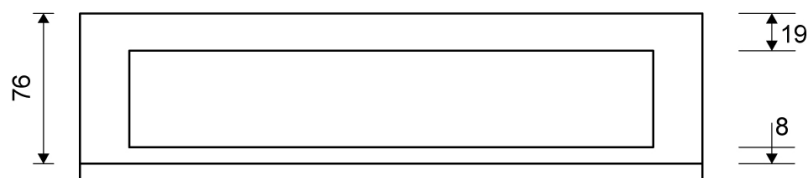

# 1917.1010

VVS: 155040170

HighLine Colour ramme | Sort

Rammen er med til at understrege gulvafløbets eksklusive design.

Rammens højde (10, 12, 15 eller 25 mm) er afhængig af tykkelsen på gulvflisen.

Eksklusivt rammedesign med overdel af 4 mm massivt, rustfrit stål. Indlæg sikrer en præcis placering i armaturet.

NB! Rammehøjde (H) = flisetykkelse + ca. 2 mm fliseklæb og membran.

HighLine produkter kan ikke kombineres med 1004-afløb med sideudløb.

## Specifikationer

<b>ARTIKEL NR</b> 1917.1010	<b>VVS NUMBER</b> 155040170	<b>MATERIALE</b> Rustfri stål (AISI 304)
<b>ANVENDELSE</b> Linjeafløb	<b>OVERFLADE</b> PVD Sort	<b>PASSER TIL</b> Armaturliste: 1001, 1002, 1003, 1004, 1100, 5002, 5003
<b>INDBYGNINGSLÆNGDE (L)</b> 995 mm	<b>HØJDE (H)</b> H 10 mm	<b>LÆNGDEMODEL</b> 1000 mm
<b>INDLÆG</b> Kunststof		