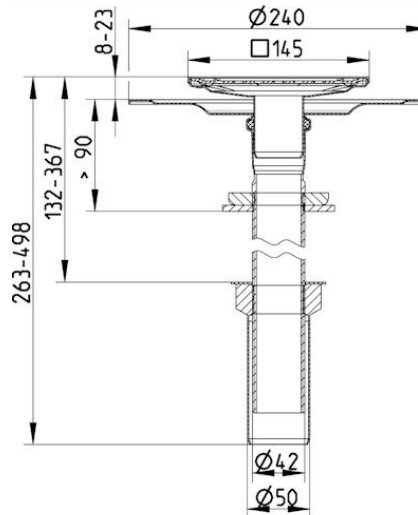

130.155.040 INDSATS TIL BOLIGAFLØB I STØBEJERN, LANG

-Ramme: 145x145 mm
-Udløb: Ø50 mm, lodret
-Rustfrit stål: AISI304/EN1.4301

Produktkoder

EAN: 5705499100150
VVS nummer: 160385140

Specifikation

Materiale: AISI 304
Materiale (EN): EN 1.4301
Type: Indsatser
Udløbsdiameter (mm): 50

Godkendelser

DK - VA 2.44/19335-21

PL - Hygienic Certificate - All products

RU - 0212321 Drains-21

BLÜCHER®