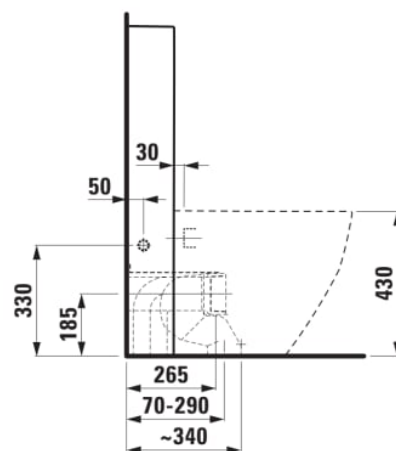

TEKNISKE TEGNINGER