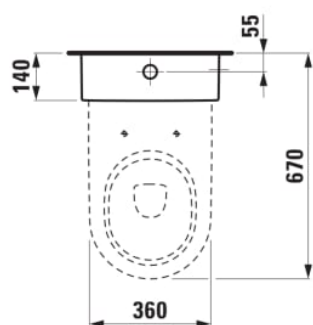

TEKNISKE TEGNINGER