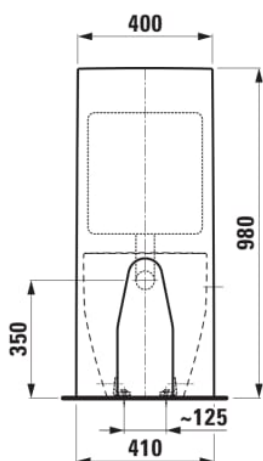

TEKNISKE TEGNINGER