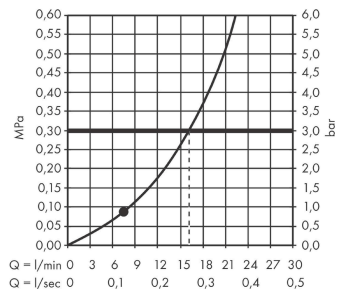

Rainfinity

Hovedbruser 250 1jet

Overflader : krom Art.Nr.: 26228000

Gennemløbsdiagram

Værdierne for forbruget blev målt praksisorienteret og med de tilsvarende armaturer (termostat/blander/indbygget ventil).