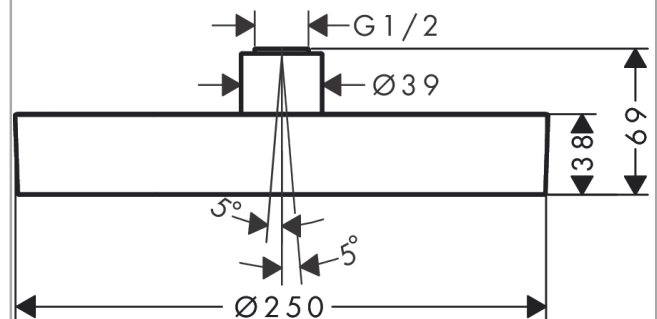

Rainfinity
Hovedbruser 250 1jet
 Overflader : krom Art.Nr.: 26228000

Beskrivelse

Kendetegn

- bruserstørrelse: 250 mm
- stråletype: PowderRain
- kugleled: hovedbruser justerbar i vinkel (2 x 5°)
- ramme: metal
- materiale stråleskive: aluminium
- overflade stråleskive: grafit
- maksimal gennemstrømsmængde ved 3 bar: 16 l/min
- gennemstrømsmængde PowderRain (ved 3 bar): 16 l/min
- min. funktionspunkt for god funktion i l/min: 7,9 l/min
- hovedbruser kan tages af i forbindelse med rengøring
- montering: loft eller væg
- tilslutningsgevind G ½

Rainfinity

Hovedbruser 250 1jet

Overflader : krom Art.Nr.: 26228000

Gennemløbsdiagram

Værdierne for forbruget blev målt praksisorienteret og med de tilsvarende armaturer (termostat/blander/indbygget ventil).