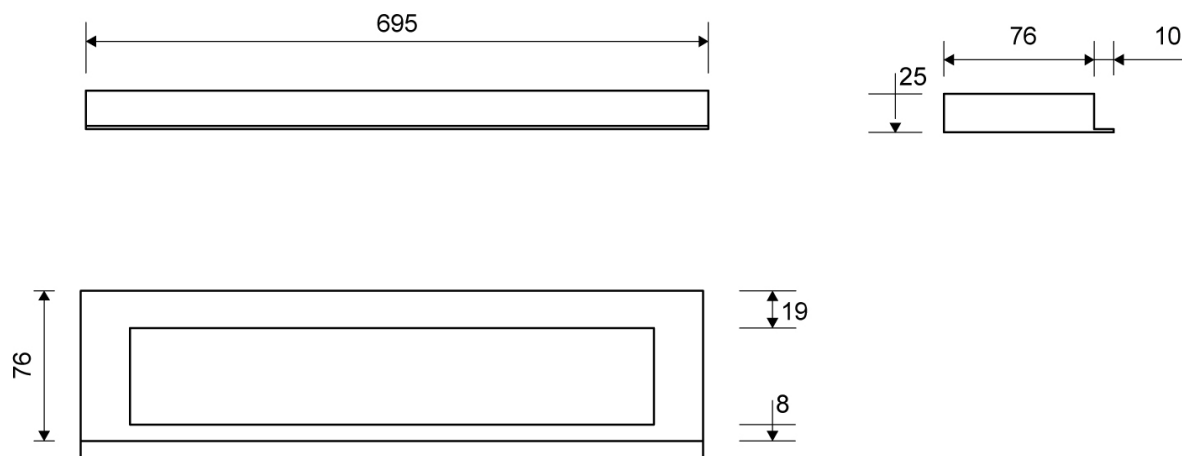

1918.0725

VVS: 155040787

HighLine Colour ramme | Håndpoleret stål

Rammen er med til at understrege gulvafløbets eksklusive design.

Rammehøjde (10, 12, 15 eller 25 mm) tilpasses tykkelsen på gulvflisen.

Eksklusivt rammedesign med overdel af 4 mm massivt, rustfrit stål. Indlæg sikrer en præcis placering i armaturet.

NB! Rammehøjde (H) = flisetykkelse + ca. 2 mm fliseklæb og membran.

Specifikationer

ARTIKEL NR 1918.0725	VVS NUMBER 155040787	MATERIALE Rustfri stål (AISI 304)
ANVENDELSE Linjeafløb	OVERFLADE Håndpoleret stål	PASSER TIL Armatyr: 1001, 1002, 1003, 1004, 1100, 5002, 5003
INDBYGNINGSLÆNGDE (L) 695 mm	HØJDE (H) H 25 mm	LÆNGDEMODEL 700 mm
INDLÆG Kunststof		