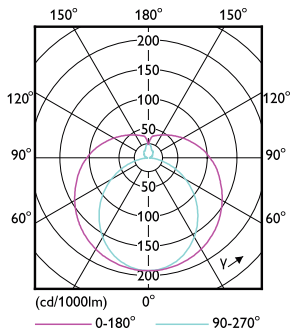

MASTER LEDtube InstantFit HF T5

Fotometriske data

LEDtube MAS 26W G5 3700lm