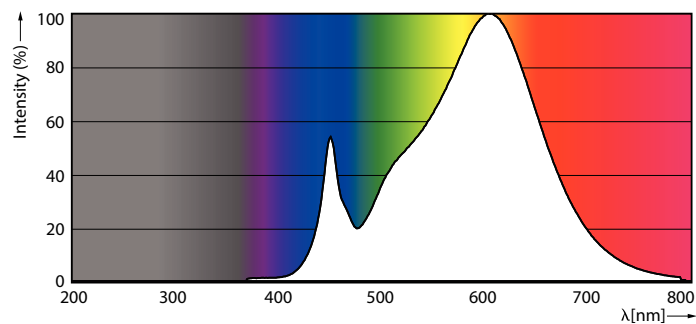

Fotometriske data

LEDtube MAS 26W G5 3700lm 830

LEDtube MAS 26W G5 3700lm 830 1500mm