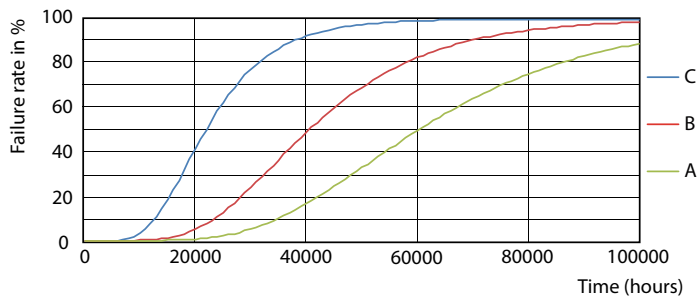

MASTER LEDtube InstantFit HF T5

Fotometriske data

Levetid

LEDtube_60K