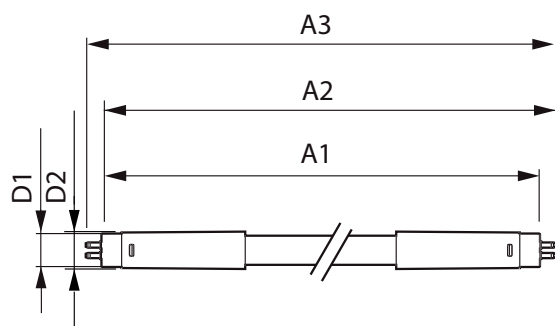

MASTER LEDtube InstantFit HF T5

T-kappe, maks. (nom.)	50 °C

Lysstyringssystemer og dæmpning

Dæmpbar	Ja – kontrollér kompatibilitet med forkoblinger

Mekanik og armaturhus

Lyskildefinish	Matteret
Lyskildemateriale	Glass
Produktlængde	1500 mm
Lyskildeform	Rør, dobbelte ender

Godkendelse og anvendelsesområde

Energimærket (EEL)	A+
Energibesparende produkt	Yes
Godkendelser	RoHS compliance TUV CE mærkning KEMA Keur certificate

Energiforbrug kWh/1000 t.	26 kWh

Produktdata

Fuldstændig produktkode	871869974957600
Ordreproduktnavn	Master LEDtube HF 1500mm HO 26W 830 T5 OE
EAN/UPC – produkt	8718699749576
Ordrekode	74957600
Lokal ordrekode	2057812058
SAP-tæller – antal pr. pakke	1
Tæller – antal pakker pr. kasse (udvendig emballage)	10
SAP-materiale	929002352302
Nettovægt (stykke)	0,380 kg

Målskitse

TLED 1500mm HF 26W 3900lm 3000K G5

Product	D1	D2	A1	A2	A3
Master LEDtube HF 1500mm HO 26W 830 T5 OE	15,5 mm	19 mm	1449 mm	1456 mm	1463 mm