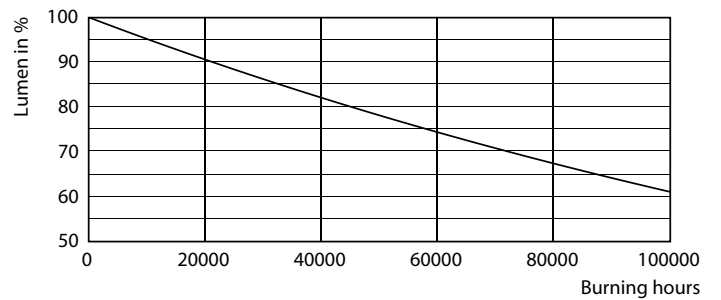

## Levetid

LEDtube\_60K\_FailureRate

LEDtube\_60K\_LifetimeVsTc

LEDtube 26W 60K LumenVsTc 2

LEDtube\_60K