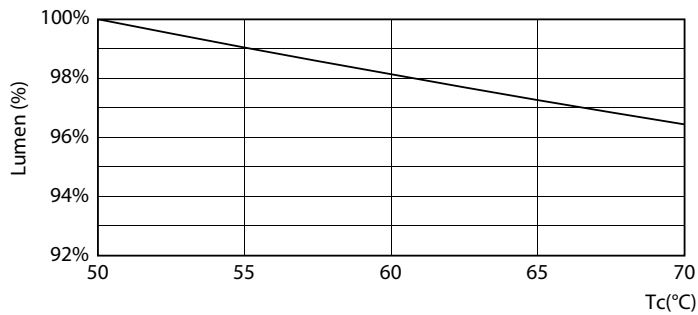

LEDtube_60K_FailureRate

LEDtube 26W 60K LumenVsTc 2