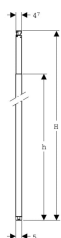

Geberit Duofix skaktelement

Eksempelbillede

Anvendelser

- Til montering i Geberit Duofix systemskinner
- Til Geberit Duofix systemvægge med hele vægge
- Til fastgørelse af Geberit Duofix installationselementer og plader
- Til montering som forbindelseselement eller afslutningselement på siden
- Til skrå tage med hældning på op til 50°

Egenskaber

- Kan monteres uden brug af værktøj

Leverancens indhold

- Montagevinkler
- Clips til skinne

- Forzinket
- Højdeindstillelig
- Uden tilslutning til bagudrettet væg eller stativ
- Tilslutning af Geberit Duofix installationselementer med montagevinkler og clips til skinne

Tekniske data

Materiale | Stål

- Monteringsbeslag

Varenr.	VVS nr.	B	H	h	T
111.872.00.1	617069058	5 cm	260-320 cm	251 cm	5 cm
111.873.00.1		5 cm	300-360 cm	291 cm	5 cm
111.874.00.1		5 cm	340-400 cm	331 cm	5 cm