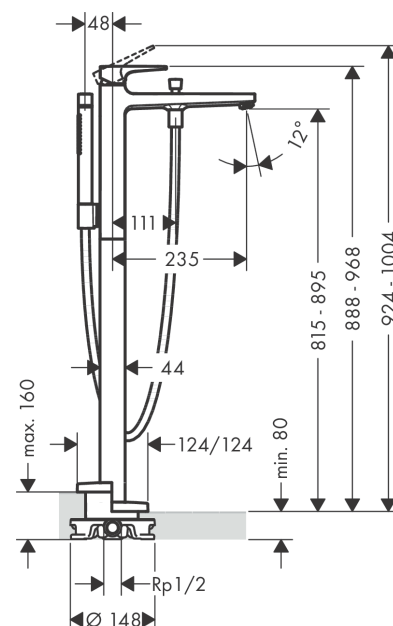

Metropol

1-grebs kar-/brusearmatur karsøjle med vingegreb til gulvmontering

Overflader : mat sort Art.Nr.: 32532670

Beskrivelse

Kendetegn

- består af: 1-grebs kararmatur til gulvmontering, stavhåndbruser, bruserslange, bruserholder
- fremspring: 235 mm
- stråletype i armatur: normalstråle
- stråletype i håndbruser: Rain, MonoRain
- maksimal gennemstrømsmængde ved 3 bar: 20 l/min
- gennemstrømsmængde for kartud ved 3 bar: 20 l/min
- keramisk kartusche
- mulighed for temperaturbegrænsning
- omskifter med automatisk tilbagestilling
- kontraventil
- tilslutningstype: indbygningsdel
- Kombineres med indbygningsdel 10452180 og lækagesikringer 96362000
- STA 1521
- STA 1521
- STA 1521
- STA 1521

Produktdetaljer

VVS-nr.	727581001
Pris ekskl. moms	20.680,00 DKK
Pris inkl. moms *	25.850,00 DKK

Teknologi

Designpriser

Certifikater

Produktbillede

Måltegning