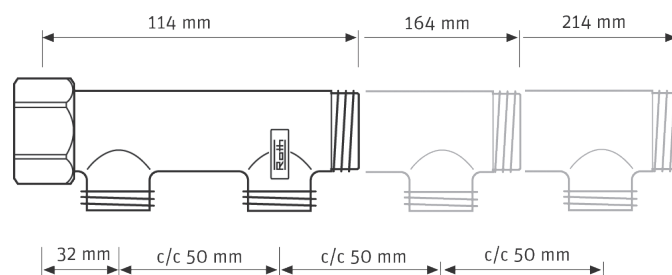

Teknisk beskrivelse

Roth EURO-fordelerrør anvendes for tilslutning af PEX rør, med eller uden iltstop, samt Alu-LaserPlus®. Fordelerrørene er forsynet med 3/4" nippel RG i den ene ende, og i den modsatte 3/4" muffe RG. Hvis der er behov for det kan fordelerrørene samles med egnet pakmateriale

Tekniske data

Roth fordelerrør 2 afg. EURO-red	VVS-nr.: 046217.430
Roth fordelerrør 3 afg. EURO-red	046217.431
Roth fordelerrør 4 afg. EURO-red	046217.432
Roth fordelerrør 2 afg. x 15 mm PEX EURO-red	046217.415
Roth fordelerrør 3 afg. x 15 mm PEX EURO-red	046217.445
Roth fordelerrør 4 afg. x 15 mm PEX EURO-red	046217.446
Roth fordelerrør 2 afg. x 15 mm indstik EURO-red	046217.402
Roth fordelerrør 3 afg x 15 mm indstik EURO-red	046217.403
Roth fordelerrør 4 afg x 15 mm indstik EURO-red	046217.404
Roth indstikskob. 15 mm x 3/4" EURO-red	046217.545
Roth fordelerkob. 12 mm x 3/4" EURO-red	401975.812
Roth fordelerkob. 15 mm x 3/4" EURO-red	401975.815
Roth fordelerkob. 16 mm x 3/4" EURO-red	401975.816
Roth fordelerkob. 18 mm x 3/4" EURO-red	401975.818
Roth fordelerkob. 20 mm x 3/4" EURO-red	401975.820
Materiale fordelerrør	CC499K
Driftstryk	Maks. 16 bar
Driftstemperatur	Maks. 100°C

Fordelerrør, fordelerkoblinger og indstikskoblinger er fremstillet af rødgods.

Hovedrøret er med 3/4" nippel RG og 3/4" muffe RG.

Afgreningerne har 3/4" EURO gevind.

Spænd fittingen sådan: Omløberen trækkes til med hånden og tilspændes 1 omgang med værktøj af passende størrelse.