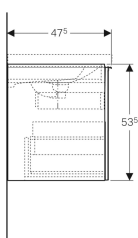

Egenskaber

- FSC™ C134279-certificeret
- Væghængt
- Med en skuffe
- Med en indvendig skuffe
- Skuffe med greb
- Skuffe med soft close

- Fugtbestandig
- Forside af spånplade med glasafdækning
- Leveres fabriksmonteret

Tekniske data

Materiale	Højkomprimeret trelags-spånplade
Maksimal skuffebelastning	30 kg

Leverancens indhold

- Underskab til håndvask
- Pungvandlås, rumsparemodel, ø 32 mm
- Monteringsbeslag

Varenr.	VVS nr.	Farve / overflade	B	B1	Bredde håndvask	H	T
500.609.01.2	785291340	Korpus: hvid / lakeret højglans Skuffe: hvid / glas blankt	59.5 cm	53.1 cm	60 cm	53.5 cm	47.5 cm
500.610.01.2	785291350	Korpus: hvid / lakeret højglans Skuffe: hvid / glas blankt	64 cm	57.6 cm	65 cm	53.5 cm	47.5 cm
500.611.01.2	785291360	Korpus: hvid / lakeret højglans Skuffe: hvid / glas blankt	74 cm	67.6 cm	75 cm	53.5 cm	47.5 cm
500.612.01.2	785291370	Korpus: hvid / lakeret højglans Skuffe: hvid / glas blankt	89 cm	82.6 cm	90 cm	53.5 cm	47.5 cm
500.609.JL.2 *	785291342	Korpus: sandgrå / lakeret mat Skuffe: sandgrå / glas blankt	59.5 cm	53.1 cm	60 cm	53.5 cm	47.5 cm
500.610.JL.2 *	785291352	Korpus: sandgrå / lakeret mat Skuffe: sandgrå / glas blankt	64 cm	57.6 cm	65 cm	53.5 cm	47.5 cm
500.611.JL.2 *	785291362	Korpus: sandgrå / lakeret mat Skuffe: sandgrå / glas blankt	74 cm	67.6 cm	75 cm	53.5 cm	47.5 cm
500.612.JL.2 *	785291372	Korpus: sandgrå / lakeret mat Skuffe: sandgrå / glas blankt	89 cm	82.6 cm	90 cm	53.5 cm	47.5 cm
500.609.JK.2	785291343	Korpus: lava / lakeret mat Skuffe: lava / glas blankt	59.5 cm	53.1 cm	60 cm	53.5 cm	47.5 cm
500.610.JK.2	785291353	Korpus: lava / lakeret mat Skuffe: lava / glas blankt	64 cm	57.6 cm	65 cm	53.5 cm	47.5 cm
500.611.JK.2	785291363	Korpus: lava / lakeret mat Skuffe: lava / glas blankt	74 cm	67.6 cm	75 cm	53.5 cm	47.5 cm
500.612.JK.2	785291373	Korpus: lava / lakeret mat Skuffe: lava / glas blankt	89 cm	82.6 cm	90 cm	53.5 cm	47.5 cm
500.609.16.1 *	785291341	Korpus: sort / lakeret mat Skuffe: sort / glas blankt	59.5 cm	53.1 cm	60 cm	53.5 cm	47.5 cm
500.610.16.1 *	785291351	Korpus: sort / lakeret mat Skuffe: sort / glas blankt	64 cm	57.6 cm	65 cm	53.5 cm	47.5 cm
500.611.16.1 *	785291361	Korpus: sort / lakeret mat Skuffe: sort / glas blankt	74 cm	67.6 cm	75 cm	53.5 cm	47.5 cm