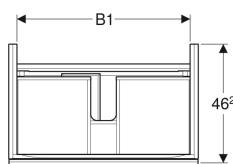

Egenskaber

- FSC™ C134279-certificeret
- Væghængt
- Med en skuffe
- Med en indvendig skuffe
- Skuffe med greb
- Skuffe med soft close

- Fugtbestandig
- Forside af spånplade med glasafdækning
- Leveres fabriksmonteret

Tekniske data

Materiale	Højkomprimeret trelags-spånplade
Maksimal skuffebelastning	30 kg

Leverancens indhold

- Underskab til håndvask
- Pungvandlås, rumsparemodel, ø 32 mm
- Monteringsbeslag

Varenr.	VVS nr.	Farve / overflade	B	B1	Bredde håndvask	H	T
500.609.01.2	785291340	Korpus: hvid / lakeret højglans Skuffe: hvid / glas blankt	59.5 cm	53.1 cm	60 cm	53.5 cm	47.5 cm
500.610.01.2	785291350	Korpus: hvid / lakeret højglans Skuffe: hvid / glas blankt	64 cm	57.6 cm	65 cm	53.5 cm	47.5 cm
500.611.01.2	785291360	Korpus: hvid / lakeret højglans Skuffe: hvid / glas blankt	74 cm	67.6 cm	75 cm	53.5 cm	47.5 cm
500.612.01.2	785291370	Korpus: hvid / lakeret højglans Skuffe: hvid / glas blankt	89 cm	82.6 cm	90 cm	53.5 cm	47.5 cm
500.609.JL.2 *	785291342	Korpus: sandgrå / lakeret mat Skuffe: sandgrå / glas blankt	59.5 cm	53.1 cm	60 cm	53.5 cm	47.5 cm
500.610.JL.2 *	785291352	Korpus: sandgrå / lakeret mat Skuffe: sandgrå / glas blankt	64 cm	57.6 cm	65 cm	53.5 cm	47.5 cm
500.611.JL.2 *	785291362	Korpus: sandgrå / lakeret mat Skuffe: sandgrå / glas blankt	74 cm	67.6 cm	75 cm	53.5 cm	47.5 cm
500.612.JL.2 *	785291372	Korpus: sandgrå / lakeret mat Skuffe: sandgrå / glas blankt	89 cm	82.6 cm	90 cm	53.5 cm	47.5 cm
500.609.JK.2	785291343	Korpus: lava / lakeret mat Skuffe: lava / glas blankt	59.5 cm	53.1 cm	60 cm	53.5 cm	47.5 cm
500.610.JK.2	785291353	Korpus: lava / lakeret mat Skuffe: lava / glas blankt	64 cm	57.6 cm	65 cm	53.5 cm	47.5 cm
500.611.JK.2	785291363	Korpus: lava / lakeret mat Skuffe: lava / glas blankt	74 cm	67.6 cm	75 cm	53.5 cm	47.5 cm
500.612.JK.2	785291373	Korpus: lava / lakeret mat Skuffe: lava / glas blankt	89 cm	82.6 cm	90 cm	53.5 cm	47.5 cm
500.609.16.1 *	785291341	Korpus: sort / lakeret mat Skuffe: sort / glas blankt	59.5 cm	53.1 cm	60 cm	53.5 cm	47.5 cm
500.610.16.1 *	785291351	Korpus: sort / lakeret mat Skuffe: sort / glas blankt	64 cm	57.6 cm	65 cm	53.5 cm	47.5 cm
500.611.16.1 *	785291361	Korpus: sort / lakeret mat Skuffe: sort / glas blankt	74 cm	67.6 cm	75 cm	53.5 cm	47.5 cm