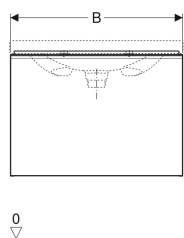

Egenskaber

- FSC™ C134279-certificeret
- Væghængt
- Med en skuffe
- Med en indvendig skuffe
- Skuffe med greb
- Skuffe med soft close

- Fugtbestandig
- Forside af spånplade med glasafdækning
- Leveres fabriksmonteret

Tekniske data

Materiale	Højkomprimeret trelags-spånplade
Maksimal skuffebelastning	30 kg

Leverancens indhold

- Underskab til håndvask
- Pungvandlås, rumsparemodel, ø 32 mm
- Monteringsbeslag

Varenr.	VVS nr.	Farve / overflade	B	B1	Bredde håndvask	H	T
500.609.01.2	785291340	Korpus: hvid / lakeret højglans Skuffe: hvid / glas blankt	59.5 cm	53.1 cm	60 cm	53.5 cm	47.5 cm
500.610.01.2	785291350	Korpus: hvid / lakeret højglans Skuffe: hvid / glas blankt	64 cm	57.6 cm	65 cm	53.5 cm	47.5 cm
500.611.01.2	785291360	Korpus: hvid / lakeret højglans Skuffe: hvid / glas blankt	74 cm	67.6 cm	75 cm	53.5 cm	47.5 cm
500.612.01.2	785291370	Korpus: hvid / lakeret højglans Skuffe: hvid / glas blankt	89 cm	82.6 cm	90 cm	53.5 cm	47.5 cm
500.609.JL.2 *	785291342	Korpus: sandgrå / lakeret mat Skuffe: sandgrå / glas blankt	59.5 cm	53.1 cm	60 cm	53.5 cm	47.5 cm
500.610.JL.2 *	785291352	Korpus: sandgrå / lakeret mat Skuffe: sandgrå / glas blankt	64 cm	57.6 cm	65 cm	53.5 cm	47.5 cm
500.611.JL.2 *	785291362	Korpus: sandgrå / lakeret mat Skuffe: sandgrå / glas blankt	74 cm	67.6 cm	75 cm	53.5 cm	47.5 cm
500.612.JL.2 *	785291372	Korpus: sandgrå / lakeret mat Skuffe: sandgrå / glas blankt	89 cm	82.6 cm	90 cm	53.5 cm	47.5 cm
500.609.JK.2	785291343	Korpus: lava / lakeret mat Skuffe: lava / glas blankt	59.5 cm	53.1 cm	60 cm	53.5 cm	47.5 cm
500.610.JK.2	785291353	Korpus: lava / lakeret mat Skuffe: lava / glas blankt	64 cm	57.6 cm	65 cm	53.5 cm	47.5 cm
500.611.JK.2	785291363	Korpus: lava / lakeret mat Skuffe: lava / glas blankt	74 cm	67.6 cm	75 cm	53.5 cm	47.5 cm
500.612.JK.2	785291373	Korpus: lava / lakeret mat Skuffe: lava / glas blankt	89 cm	82.6 cm	90 cm	53.5 cm	47.5 cm
500.609.16.1 *	785291341	Korpus: sort / lakeret mat Skuffe: sort / glas blankt	59.5 cm	53.1 cm	60 cm	53.5 cm	47.5 cm
500.610.16.1 *	785291351	Korpus: sort / lakeret mat Skuffe: sort / glas blankt	64 cm	57.6 cm	65 cm	53.5 cm	47.5 cm
500.611.16.1 *	785291361	Korpus: sort / lakeret mat Skuffe: sort / glas blankt	74 cm	67.6 cm	75 cm	53.5 cm	47.5 cm