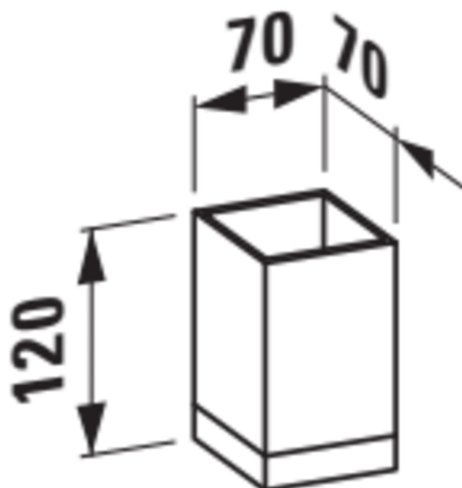

KARTELL LAUFEN

Tandkrus 'Boxy', hård plast

MÅL

Bredde	70 mm
Dybde	70 mm
Højde	120 mm

FARVE OG FINISH

<input type="checkbox"/>	084	Transparent
--------------------------	-----	-------------

MULIGHEDER

000 - standard model

Materiale : Plastik

Nettovægt (kg) : 0,22

TEKNISKE TEGNINGER

Kartell LAUFEN

Et komplet badeværelse inspireret af det ikoniske Kartell design kombineret med Laufens høje kvalitet. På den ene side Kartell: italiensk, kreativ, farverig og ikonisk. Familievirksomheden, der gennem mere end 60 år har sat sit præg på den moderne designhistorie og revolutioneret indretningsarkitekturen ved at anvende plastmaterialer. På den anden side Laufen: schweizisk, stringent og pålidelig. I 125 år har de været stærkt optaget af at skabe kultur i badeværelset og innovation i produktionen af keramiske sanitetsprodukter. Der er tale om et fælles innovationsprojekt, som det har taget mere end tre år at udvikle, og som er resultatet af den konstante forskning, der er en del af begge selskabernes DNA. De prisbelønnede designere Ludovica+Roberto Palomba, der selv er førende inden for design til badeværelser, fungerer som et bindeled mellem disse to spillere.