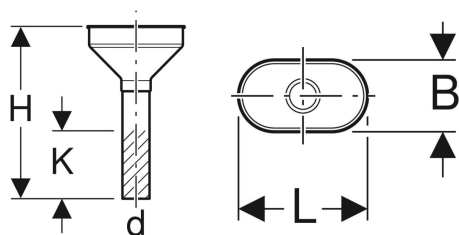

## Geberit drypkop oval

Eksempelbillede

### Tekniske data

Materiale

Plast

### Leverancens indhold

- Ventilsø

Varenr.	VVS nr.	Farve / overflade	DN	d, ø	L	B	H	K
152.378.11.1	693472000	Alpin-hvid	40	40 mm	17.5 cm	9.5 cm	27 cm	10 cm