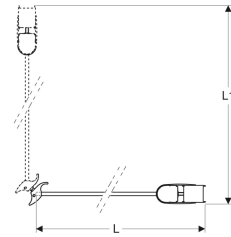

Ifö Space svingdør lige, profilhåndtag

Anvendelser

- Til private badeværelser og hoteller

Egenskaber

- Halvt indrammet
- Svingdørsåbning
- Vendbar
- Med profilhåndtag

- Med hæve-sænke-mekanisme
- Kan bruges som enkeltør eller i kombination med en anden dør eller i kombination med en fast brusevæg
- Sikkerhedsglas
- Indstillelig i længde og bredde, +/- 1 cm

Tekniske data

Materiale | Aluminium

Leverancens indhold

- Svingdør
- Tætningsliste mod gulv

Varenr.	VVS nr.	Farve / overflade	L	L1	H	Glastykkelse	kr./stk. Ekskl. moms	kr./stk. Inkl. moms
059900092	673823163	Sølvfarver / Glas mat	88.3 cm	90 cm	200 cm	6 mm	3.065	3.831
059600090	673823003	Sølvfarver / Glas transparent	58.3 cm	60 cm	200 cm	6 mm	3.065	3.831
059650090	673823013	Sølvfarver / Glas transparent	63.3 cm	65 cm	200 cm	6 mm	3.065	3.831
059700090	673823023	Sølvfarver / Glas transparent	68.3 cm	70 cm	200 cm	6 mm	3.065	3.831
059800090	673823043	Sølvfarver / Glas transparent	78.3 cm	80 cm	200 cm	6 mm	3.065	3.831
059900090	673823063	Sølvfarver / Glas transparent	88.3 cm	90 cm	200 cm	6 mm	3.065	3.831
059850090	673823053	Sølvfarver / Glas transparent	83.3 cm	85 cm	200 cm	6 mm	3.065	3.831
059900080	673823060	Hvid / Glas transparent	88.3 cm	90 cm	200 cm	6 mm	3.065	3.831
059500090	673823073	Sølvfarver / Glas transparent	98.3 cm	100 cm	200 cm	6 mm	3.065	3.831