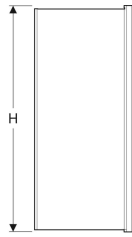

Ifö Space svingdør lige, profilhåndtag

Anvendelser

- Til private badeværelser og hoteller

Egenskaber

- Halvt indrammet
- Svingdørsåbning
- Vendbar
- Med profilhåndtag

- Med hæve-sænke-mekanisme
- Kan bruges som enkeltør eller i kombination med en anden dør eller i kombination med en fast brusevæg
- Sikkerhedsglas
- Indstillelig i længde og bredde, +/- 1 cm

Tekniske data

Materiale | Aluminium

Leverancens indhold

- Svingdør
- Tætningsliste mod gulv

Varenr.	VVS nr.	Farve / overflade	L	L1	H	Glastykkelse	kr./stk. Ekskl. moms	kr./stk. Inkl. moms
059900092	673823163	Sølvfarver / Glas mat	88.3 cm	90 cm	200 cm	6 mm	3.065	3.831
059600090	673823003	Sølvfarver / Glas transparent	58.3 cm	60 cm	200 cm	6 mm	3.065	3.831
059650090	673823013	Sølvfarver / Glas transparent	63.3 cm	65 cm	200 cm	6 mm	3.065	3.831
059700090	673823023	Sølvfarver / Glas transparent	68.3 cm	70 cm	200 cm	6 mm	3.065	3.831
059800090	673823043	Sølvfarver / Glas transparent	78.3 cm	80 cm	200 cm	6 mm	3.065	3.831
059900090	673823063	Sølvfarver / Glas transparent	88.3 cm	90 cm	200 cm	6 mm	3.065	3.831
059850090	673823053	Sølvfarver / Glas transparent	83.3 cm	85 cm	200 cm	6 mm	3.065	3.831
059900080	673823060	Hvid / Glas transparent	88.3 cm	90 cm	200 cm	6 mm	3.065	3.831
059500090	673823073	Sølvfarver / Glas transparent	98.3 cm	100 cm	200 cm	6 mm	3.065	3.831