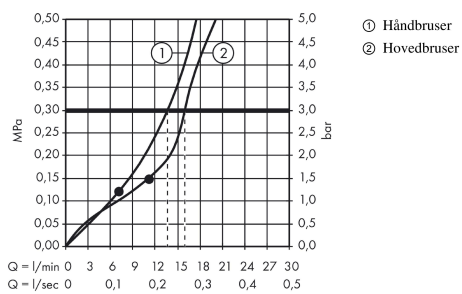

Gennemløbsdiagram