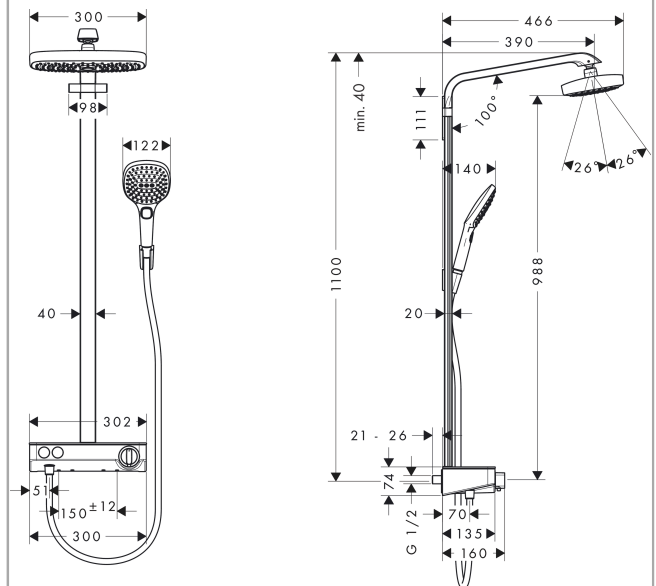

Raindance Select E
Showerpipe 300 2jet med ShowerTablet Select 300
 Overflader : krom Art.Nr.: 27126000

Beskrivelse

Kendetegn

- består af: hovedbruser, håndbruser, brusetermostat, bruserslange, bruserholder, bruserstang
- hovedbruser Raindance Select E 300 2jet
- brusehovedstørrelse hovedbruser: 300 x 160 mm
- stråletype hovedbruser: RainAir, Rain
- vælg stråletype komfortabelt med tryk på Select-knap
- kugleled: hovedbruser justerbar i vinkel
- overflade stråleskive: krom
- stråletype håndbruser: RainAir, Rain, Whirl
- hylde af sikkerhedsglas
- overflade hylde: spejlglass
- maksimal gennemstrømsmængde ved 3 bar: 16 l/min
- gennemstrømsmængde RainAir (ved 3 bar): 16 l/min
- gennemstrømsmængde Rain (ved 3 bar): 16 l/min
- min. driftstryk: 1,5 bar
- maks. driftstryk: 10 bar
- stangbredde: 40 mm
- bruserholder håndbruser
- længde på bruserbøjning hovedbruser: 380 mm
- CoolContact termostat: Forebygger, at armaturhuset varmes op, og gør brusebadet endnu mere sikkert
- termostat ShowerTablet Select 300
- sikkerhedsspærre ved 40°C
- justerbar varmtvandsbegrænsning
- vælg bruser med Select-knap
- monteringsstype: frembygget installation
- tilslutningsstørrelse DN15
- tilslutningsgevind G ½
- stikmål 150 mm ± 12 mm
- sikret mod tilbageløb
- stigerør kan ikke afkortes
- længere stigerør kan bestilles
- 2 udtag
- STA 1427
- STA 1427 - STA 1427_NO
- STA 1427 - STA 1427_SE
- STA 1427 - STA 1427_DK
- STA 1427 - Appendix_STA_1427

Produktdetaljer

VVS-nr.	722362804
Pris ekskl. moms	13.205,00 DKK
Pris inkl. moms *	16.506,25 DKK

Teknologi

Certifikater

Raindance Select E
Showerpipe 300 2jet med ShowerTablet Select 300
 Overflader : krom Art.Nr.: 27126000

Produktbillede

Måltegning

Gennemløbsdiagram

Raindance Select E
Showerpipe 300 2jet med ShowerTablet Select 300
 Overflader : krom Art.Nr.: 27126000

Monteringseksempel