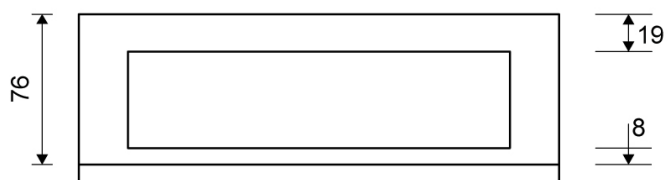

1917.0315

VVS: 155040375

HighLine Colour ramme | Sort

Rammen er med til at understrege gulvafløbets eksklusive design.

Rammens højde (10, 12, 15 eller 25 mm) er afhængig af tykkelsen på gulvflisen.

Eksklusivt rammedesign med overdel af 4 mm massivt, rustfrit stål. Indlæg sikrer en præcis placering i armaturet.

NB! Rammehøjde (H) = flisetykkelse + ca. 2 mm fliseklæb og membran.

HighLine produkter kan ikke kombineres med 1004-afløb med sideudløb.

Specifikationer

ARTIKEL NR 1917.0315	VVS NUMBER 155040375	MATERIALE Rustfri stål (AISI 304)
ANVENDELSE Linjeafløb	OVERFLADE PVD Sort	PASSER TIL Armatyr: 1004
INDBYGNINGSLÆNGDE (L) 315 mm	HØJDE (H) H 15 mm	LÆNGDEMODEL 300 mm
INDLÆG Kunststof		