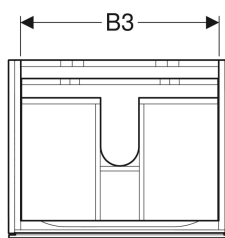

Egenskaber

- FSC™ C134279-certificeret
- Vægghængt
- Med to skuffer
- Åbning med push-open funktion
- Skuffe med antiskridmåtte
- Skuffe med LED-belysning
- Fugtbestandig
- Leveres fabriksmonteret

Tekniske data

Beskyttelsestype	IP21
Beskyttelsesklasse	II
Mærkespænding	230 V AC
Netfrekvens	50 Hz
Driftsspænding	12 V DC
Materiale	Højkomprimeret trelags-spånplade
Maksimal skuffebelastning	30 kg
Lysfarve	3000 K

Leverancens indhold

- Monteringsbeslag

Varenr.	VVS nr.	Farve / overflade	B	B1	B2	B3	Bredde hån dvask	H	T	Effektfo rbrug	Lysst røm
500.506.01.1	785231430	Hvid / Lakeret blankpoleret	58 cm	53 cm	10 cm	51.6 cm	60 cm	53 cm	46.2 cm	2.25 W	270 lm
500.509.01.1	785231440	Hvid / Lakeret blankpoleret	88 cm	83 cm	23 cm	81.6 cm	90 cm	53 cm	46.2 cm	3.75 W	450 lm
500.506.00.1 *	785231433	Greige / Lakeret mat	58 cm	53 cm	10 cm	51.6 cm	60 cm	53 cm	46.2 cm	2.25 W	270 lm
500.509.00.1 *	785231443	Greige / Lakeret mat	88 cm	83 cm	23 cm	81.6 cm	90 cm	53 cm	46.2 cm	3.75 W	450 lm
500.506.43.1	785231432	Scultura-grå / Melamin træstruktur	58 cm	53 cm	10 cm	51.6 cm	60 cm	53 cm	46.2 cm	2.25 W	270 lm
500.509.43.1	785231442	Scultura-grå / Melamin træstruktur	88 cm	83 cm	23 cm	81.6 cm	90 cm	53 cm	46.2 cm	3.75 W	450 lm

* Ordrelateret produktion

Tilbehør

- Geberit Xeno² skuffeindsats, T-opdeling, til øverste skuffe
- Geberit Xeno² skuffeindsats, H-opdeling, til øverste skuffe
- Geberit Xeno² skuffeindsats, H-opdeling, til nederste skuffe
- Geberit håndklædeholder til badeværelsesmøbler, hjørne retvinklet
- Geberit håndklædeholder til badeværelsesmøbler, hjørne afrundet
- Geberit håndklædeholder til badeværelsesmøbler
- Geberit magnetholder
- Geberit stikdåseelement
- Geberit stikdåseelement med USB-tilslutning