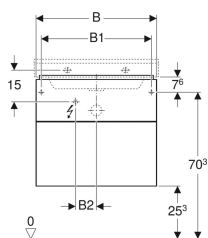

Egenskaber

- FSC™ C134279-certificeret
- Vægghængt
- Med to skuffer
- Åbning med push-open funktion
- Skuffe med antiskridmåtte
- Skuffe med LED-belysning
- Fugtbestandig
- Leveres fabriksmonteret

Tekniske data

Beskyttelsestype	IP21
Beskyttelsesklasse	II
Mærkespænding	230 V AC
Netfrekvens	50 Hz
Driftsspænding	12 V DC
Materiale	Højkomprimeret trelags-spånplade
Maksimal skuffebelastning	30 kg
Lysfarve	3000 K

Leverancens indhold

- Monteringsbeslag

Varenr.	VVS nr.	Farve / overflade	B	B1	B2	B3	Bredde hån dvask	H	T	Effektfo rbrug	Lysst røm
500.506.01.1	785231430	Hvid / Lakeret blankpoleret	58 cm	53 cm	10 cm	51.6 cm	60 cm	53 cm	46.2 cm	2.25 W	270 lm
500.509.01.1	785231440	Hvid / Lakeret blankpoleret	88 cm	83 cm	23 cm	81.6 cm	90 cm	53 cm	46.2 cm	3.75 W	450 lm
500.506.00.1 *	785231433	Greige / Lakeret mat	58 cm	53 cm	10 cm	51.6 cm	60 cm	53 cm	46.2 cm	2.25 W	270 lm
500.509.00.1 *	785231443	Greige / Lakeret mat	88 cm	83 cm	23 cm	81.6 cm	90 cm	53 cm	46.2 cm	3.75 W	450 lm
500.506.43.1	785231432	Scultura-grå / Melamin træstruktur	58 cm	53 cm	10 cm	51.6 cm	60 cm	53 cm	46.2 cm	2.25 W	270 lm
500.509.43.1	785231442	Scultura-grå / Melamin træstruktur	88 cm	83 cm	23 cm	81.6 cm	90 cm	53 cm	46.2 cm	3.75 W	450 lm

* Ordrelateret produktion

Tilbehør

- Geberit Xeno² skuffeindsats, T-opdeling, til øverste skuffe
- Geberit Xeno² skuffeindsats, H-opdeling, til øverste skuffe
- Geberit Xeno² skuffeindsats, H-opdeling, til nederste skuffe
- Geberit håndklædeholder til badeværelsesmøbler, hjørne retvinklet
- Geberit håndklædeholder til badeværelsesmøbler, hjørne afrundet
- Geberit håndklædeholder til badeværelsesmøbler
- Geberit magnetholder
- Geberit stikdåseelement
- Geberit stikdåseelement med USB-tilslutning