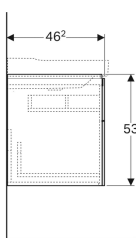

Egenskaber

- FSC™ C134279-certificeret
- Vægghængt
- Med to skuffer
- Åbning med push-open funktion
- Skuffe med antiskridmåtte
- Skuffe med LED-belysning
- Fugtbestandig
- Leveres fabriksmonteret

Tekniske data

Beskyttelsestype	IP21
Beskyttelsesklasse	II
Mærkespænding	230 V AC
Netfrekvens	50 Hz
Driftsspænding	12 V DC
Materiale	Højkomprimeret trelags-spånplade
Maksimal skuffebelastning	30 kg
Lysfarve	3000 K

Leverancens indhold

- Monteringsbeslag

Varenr.	VVS nr.	Farve / overflade	B	B1	B2	B3	Bredde hån dvask	H	T	Effektfo rbrug	Lysst røm
500.506.01.1	785231430	Hvid / Lakeret blankpoleret	58 cm	53 cm	10 cm	51.6 cm	60 cm	53 cm	46.2 cm	2.25 W	270 lm
500.509.01.1	785231440	Hvid / Lakeret blankpoleret	88 cm	83 cm	23 cm	81.6 cm	90 cm	53 cm	46.2 cm	3.75 W	450 lm
500.506.00.1 *	785231433	Greige / Lakeret mat	58 cm	53 cm	10 cm	51.6 cm	60 cm	53 cm	46.2 cm	2.25 W	270 lm
500.509.00.1 *	785231443	Greige / Lakeret mat	88 cm	83 cm	23 cm	81.6 cm	90 cm	53 cm	46.2 cm	3.75 W	450 lm
500.506.43.1	785231432	Scultura-grå / Melamin træstruktur	58 cm	53 cm	10 cm	51.6 cm	60 cm	53 cm	46.2 cm	2.25 W	270 lm
500.509.43.1	785231442	Scultura-grå / Melamin træstruktur	88 cm	83 cm	23 cm	81.6 cm	90 cm	53 cm	46.2 cm	3.75 W	450 lm

* Ordrelateret produktion

Tilbehør

- Geberit Xeno² skuffeindsats, T-opdeling, til øverste skuffe
- Geberit Xeno² skuffeindsats, H-opdeling, til øverste skuffe
- Geberit Xeno² skuffeindsats, H-opdeling, til nederste skuffe
- Geberit håndklædeholder til badeværelsesmøbler, hjørne retvinklet
- Geberit håndklædeholder til badeværelsesmøbler, hjørne afrundet
- Geberit håndklædeholder til badeværelsesmøbler
- Geberit magnetholder
- Geberit stikdåseelement
- Geberit stikdåseelement med USB-tilslutning