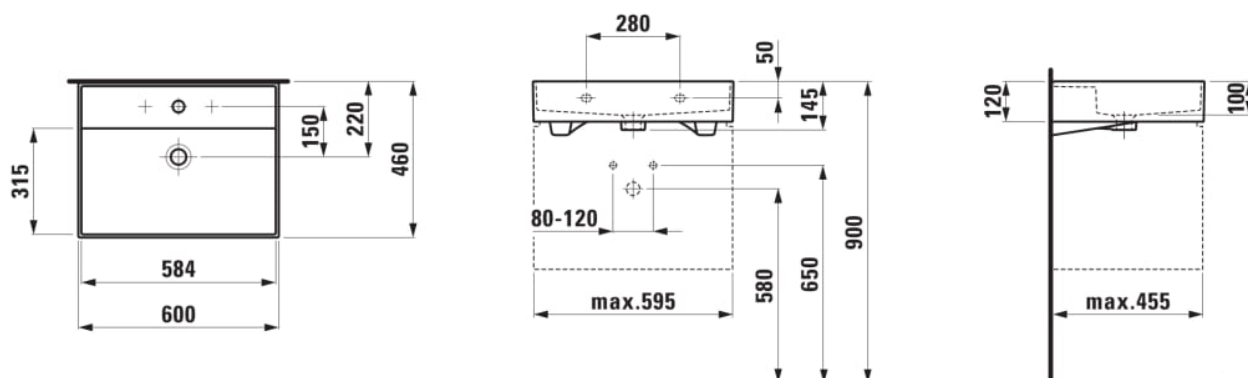

KARTELL LAUFEN

Håndvask

MÅL

Bredde	600 mm
Dybde	460 mm
Højde	145 mm

FARVE OG FINISH

<input type="checkbox"/>	400 Hvid med LCC
--------------------------	------------------

MULIGHEDER

104 - ét hanehul, center

Antal fæstningspunkter : 2

Form : Rektangulær

Hanehulskonfiguration : 1 hanehul i midten

Indvendig form : 6 – Rektangulær

Installationstype : Toiletbord, Væghængt

Kummebredde (mm) : 315

Kummedybde (mm) : 100

Kummelængde (mm) : 584

Materiale : SaphirKeramik

Nettovægt (kg) : 14,1

Overløbstype : Standard

Placering af kumme : Midten

Vaskkapacitet (l) : 8,4

TEKNISKE TEGNINGER

KOMPATIBEL MED