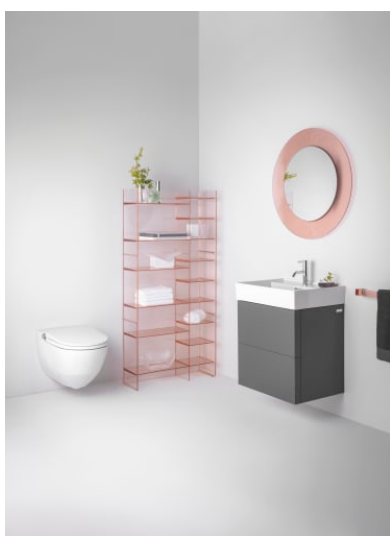

Antal fæstningspunkter : 2

Form : Rektangulær

Hanehulskonfiguration : 1 hanehul i midten

Indvendig form : 6 – Rektangulær

Installationstype : Toiletbord, Væghængt

Kummebredde (mm) : 315

Kummedybde (mm) : 100

Kummelængde (mm) : 584

Materiale : SaphirKeramik

Nettovægt (kg) : 14,1

Overløbstype : Standard

Placering af kumme : Midten

Vaskkapacitet (l) : 8,4

TEKNISKE TEGNINGER

KOMPATIBEL MED

Vaskeskab med to skuffer,
inkl. ordenssystem, til
håndvask 810333, 810338,
810339, 813332

H407569033...1

Shelf for basin

H385331...0001

Åben afløbsventil med
SaphirKeramik belægning

H898188...0001

Underskab, 2 skuffer.
Passer til håndvask
H810083

H403532112...1

Kartell LAUFEN

Et komplet badeværelse inspireret af det ikoniske Kartell design kombineret med Laufens høje kvalitet. På den ene side Kartell: italiensk, kreativ, farverig og ikonisk. Familievirksomheden, der gennem mere end 60 år har sat sit præg på den moderne designhistorie og revolutioneret indretningsarkitekturen ved at anvende plastmaterialer. På den anden side Laufen: schweizisk, stringent og pålidelig. I 125 år har de været stærkt optaget af at skabe kultur i badeværelset og innovation i produktionen af keramiske sanitetsprodukter. Der er tale om et fælles innovationsprojekt, som det har taget mere end tre år at udvikle, og som er resultatet af den konstante forskning, der er en del af begge selskabernes DNA. De prisbelønnede designere Ludovica+Roberto Palomba, der selv er førende inden for design til badeværelser, fungerer som et bindeled mellem disse to spillere.