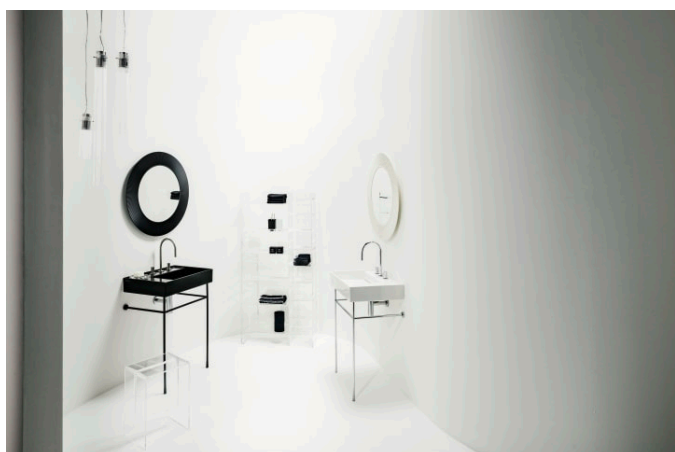

Vaskeskab med to skuffer,
inkl. ordenssystem, til
håndvask 810333, 810338,
810339, 813332

H407569033...1

Shelf for basin

H385331...0001

Åben afløbsventil med
SaphirKeramik belægning

H898188...0001

Underskab, 2 skuffer.
Passer til håndvask
H810083

H403532112...1

Kartell LAUFEN

Et komplet badeværelse inspireret af det ikoniske Kartell design kombineret med Laufens høje kvalitet. På den ene side Kartell: italiensk, kreativ, farverig og ikonisk. Familievirksomheden, der gennem mere end 60 år har sat sit præg på den moderne designhistorie og revolutioneret indretningsarkitekturen ved at anvende plastmaterialer. På den anden side Laufen: schweizisk, stringent og pålidelig. I 125 år har de været stærkt optaget af at skabe kultur i badeværelset og innovation i produktionen af keramiske sanitetsprodukter. Der er tale om et fælles innovationsprojekt, som det har taget mere end tre år at udvikle, og som er resultatet af den konstante forskning, der er en del af begge selskabernes DNA. De prisbelønnede designere Ludovica+Roberto Palomba, der selv er førende inden for design til badeværelser, fungerer som et bindeled mellem disse to spillere.