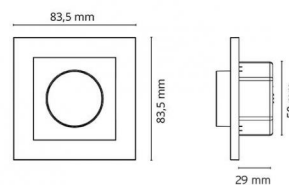

### Dimensioner (mm)

Længde (mm) L: 84  
Bredde (mm) W: 84  
Højde (mm) H: 48  
Cut-out (mm): 58  
Lofthykkelse (mm): 29  
Vægt (kg) brutto/netto: 0.154 / 0.091

### Forpakning

Forpakningsstørrelse (mm): 90 x 90 x 77

7 0 2 1 9 8 8 2 0 4 1 2 2