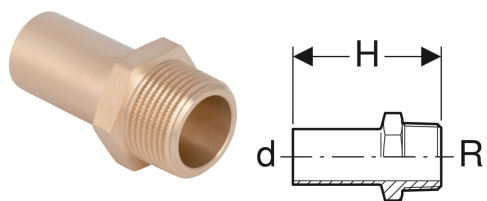

Geberit Mapress Kobber overgang med udvendigt gevind og nippelende

Eksempelbillede

Tekniske data			Materiale	Rødgods (CuSn5Zn5Pb2-C)		
Varenr.	VVS nr.	DN	d, ø	R	H	
61932	045582015	12 / 15	15 mm	1/2 "	5.7 cm	
61933	045582222	15	18 mm	1/2 "	5.7 cm	
61935	045582263	20 / 15	22 mm	1/2 "	5.7 cm	
61936	045582022	20	22 mm	3/4 "	5.9 cm	