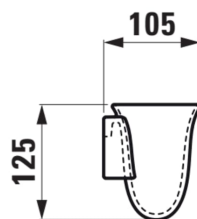

THE NEW CLASSIC

Tandbørsteholder inkl. monteringsæt

MÅL

Bredde 105 mm

Dybde 95 mm

Højde 125 mm

FARVE OG FINISH

 000 Hvid

MULIGHEDER

000 - standard model

Finish : Hvid

Fæstningssæt : Medfølger

Installationstype : Vægmonteret

Materiale : Sanitetsporcelæn

Nettovægt (kg) : 0,5

TEKNISKE TEGNINGER