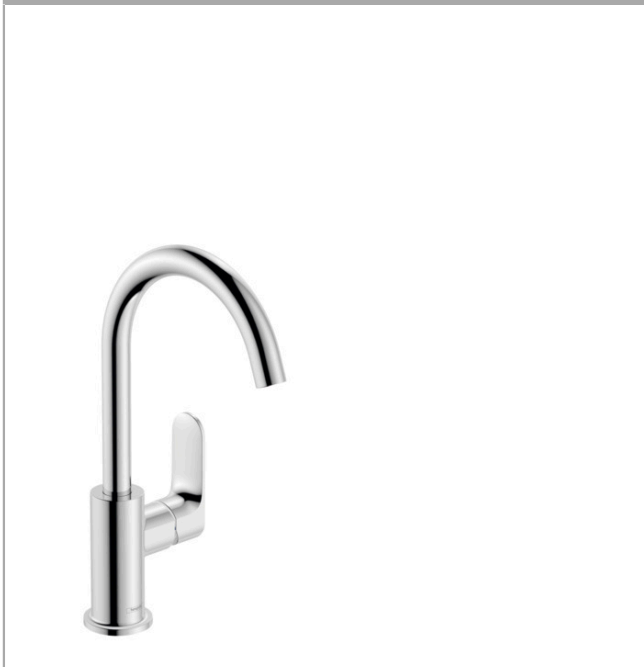

Certifikater

Produktbillede