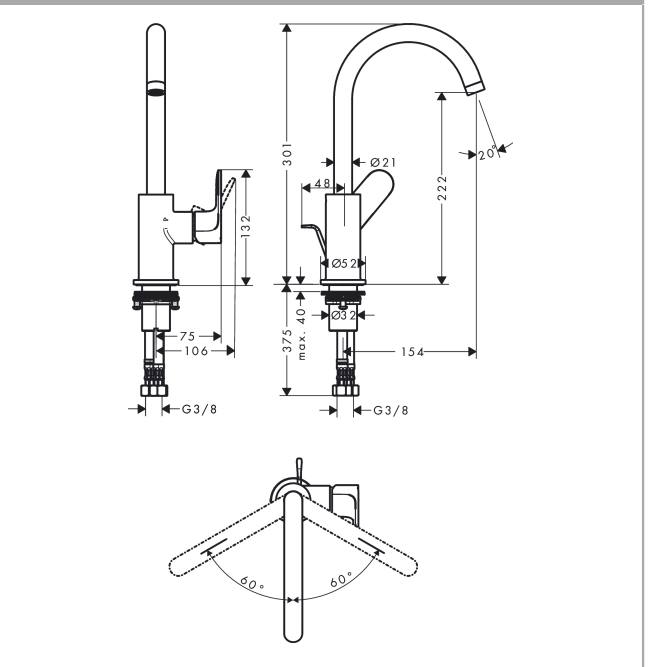

Måltegning