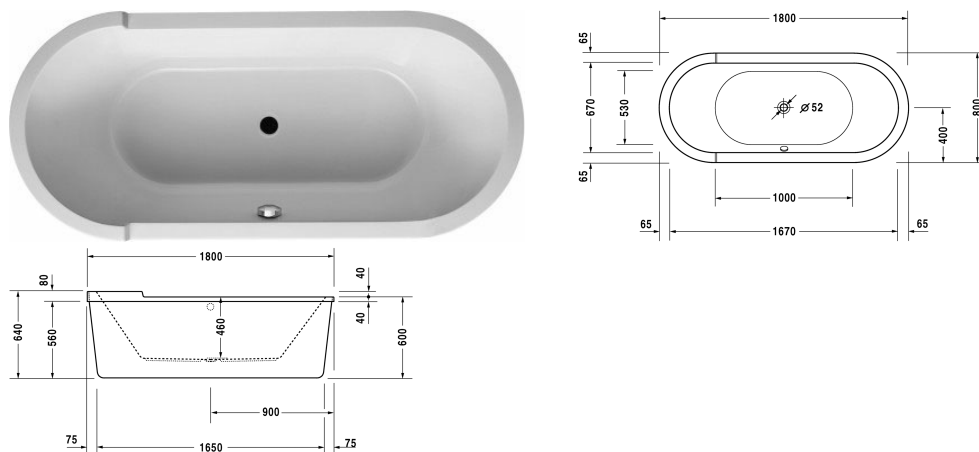

Starck kar og brus Badekar # 700010000000000

|< 1800 mm >|

Badekar	Dimension	Vægt	Ordrenummer
oval, fritstående, med to ryglæn, med akrylpanel og bæreramme, sanitærakryl, Filling capacity 170 l, water level 365 mm			
Farver			
00 Hvid (Alpin)			
Varianter			
Badekar	1800 x 800 mm	58,000 kg	700010000000000
Matchende udstyr			
Badekargreb krom			792804
Matchende produkter			
Af- og overløbssæt Quadroval med vandpåfyldning via afløbet, krom, til badekar, med fleksibel afløbsslange, **, afløbshoved 52 mm, Kabellængde 725 mm,			791228
Af- og overløbssæt Quadroval krom, til badekar med afløb i midten, med fleksibel afløbsslange, afløbshoved 52 mm, Kabellængde 850 mm,			792208
Af- og overløbssæt Quadroval med vandpåfyldning, krom, *, til badekar med afløb i midten, med fleksibel afløbsslange, afløbshoved 52 mm, Kabellængde 850 mm,			792209

Alle tegninger indeholder nødvendige mål indenfor standard tolerancer. De er angivet i mm og er vejledende. For præcise mål, specielt ved specielle anvendelsesområder, anbefaler vi at vente til produktet er modtaget.