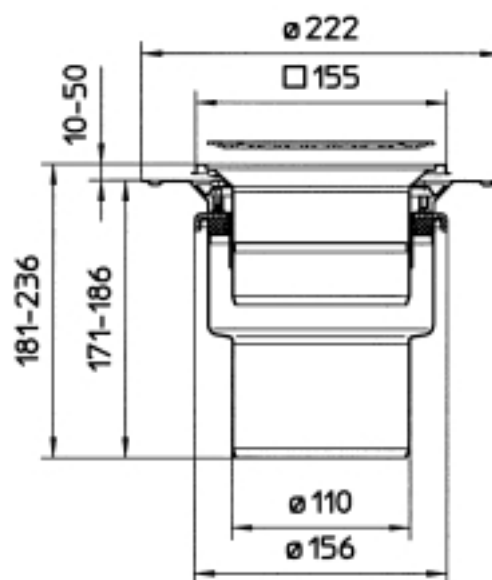

352.300.110 JUSTERBART BOLIGAFLØB SQUARE

- -Gulv: beton og fliser
- -Klembanemembran, ramme: 145x145 mm
- -Udløb: Ø110 mm, lodret
- -Rustfrit stål: AISI304/EN1.4301

Produktkoder

EAN: 5705499105445
VVS nummer: 153323116
NRF nummer: 3394646

Specifikation

Antal sideindløb: 0
Antal skruehuller: 2
Betegnelse: 145x145
Gulv: Beton / fliser
Materiale: AISI 304
Materiale (EN): EN 1.4301
Membran: Klembanemembran
Ramme: Kvadratisk
Type: Afløb
Udløbsdiameter (mm): 110
Udløbsretning: Lodret

Godkendelser

DK - VA 2.42/19053-22

PL - Hygienic Certificate - All products
US - NSF
RU - 0212321 Drains-21

BLÜCHER®