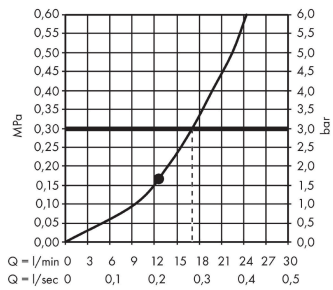

**Raindance E****Hovedbruser 300 1jet med lofttilslutning 10 cm**

Overflader : mat sort Art.Nr.: 26250670

**Beskrivelse****Kendetegn**

- består af: hovedbruser, lofttilslutning
- bruserstørrelse: 300 x 300 mm
- stråletype: RainAir
- kugleled: hovedbruser justerbar i vinkel
- materiale stråleskive: metal
- metallofttilslutning
- lofttilslutningslængde: 158 mm
- maksimal gennemstrømsmængde ved 3 bar: 17 l/min
- gennemstrømsmængde RainAir (ved 3 bar): 17 l/min
- stråleskive kan tages af i forbindelse med rengøring
- montering: loft
- tilslutningsgevind G ½

**Produktdetaljer**

VVS-nr.	722507411
Pris ekskl. moms	6.205,00 DKK
Pris inkl. moms *	7.756,25 DKK

**Teknologi****Designpriser****Certifikater****Produktbillede****Måltegning**

**Raindance E****Hovedbruser 300 ljet med lofttilslutning 10 cm**

Overflader : mat sort Art.Nr.: 26250670

**Gennemløbsdiagram**

Q = l/min 0 3 6 9 12 15 18 21 24 27 30  
Q = l/sec 0 0,1 0,2 0,3 0,4 0,5

Værdierne for forbruget blev målt praksisorienteret og med de tilsvarende armaturer (termostat/blander/indbygget ventil).