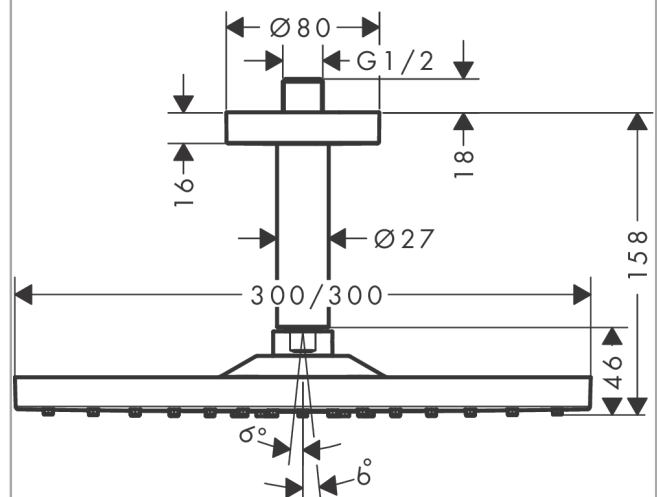

**Raindance E****Hovedbruser 300 1jet med lofttilslutning 10 cm**

Overflader : mat sort Art.Nr.: 26250670

**Beskrivelse****Kendetegn**

- består af: hovedbruser, lofttilslutning
- bruserstørrelse: 300 x 300 mm
- stråletype: RainAir
- kugleled: hovedbruser justerbar i vinkel
- materiale stråleskive: metal
- metallofttilslutning
- lofttilslutningslængde: 158 mm
- maksimal gennemstrømsmængde ved 3 bar: 17 l/min
- gennemstrømsmængde RainAir (ved 3 bar): 17 l/min
- stråleskive kan tages af i forbindelse med rengøring
- montering: loft
- tilslutningsgevind G ½

**Produktdetaljer**

VVS-nr.	722507411
Pris ekskl. moms	6.205,00 DKK
Pris inkl. moms *	7.756,25 DKK

**Teknologi****Designpriser****Certifikater****Produktbillede****Måltegning**

**Raindance E****Hovedbruser 300 ljet med lofttilslutning 10 cm**

Overflader : mat sort Art.Nr.: 26250670

**Gennemløbsdiagram**

Q = l/min 0 3 6 9 12 15 18 21 24 27 30  
Q = l/sec 0 0,1 0,2 0,3 0,4 0,5

Værdierne for forbruget blev målt praksisorienteret og med de tilsvarende armaturer (termostat/blander/indbygget ventil).