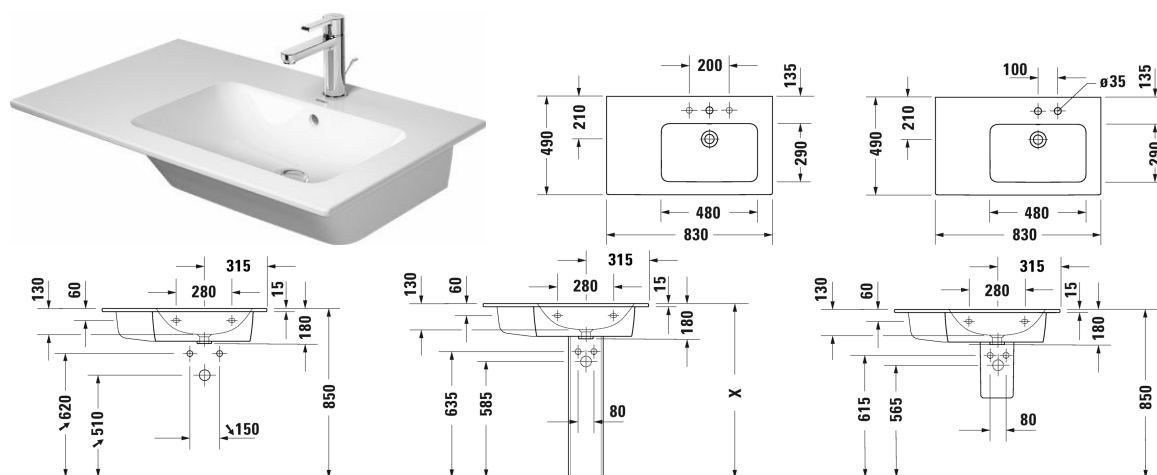

ME by Starck Håndvask til møbel asymmetrisk # 234683..00 /
234683..00 / 234683..60 / 234683..60

| < 830 mm > |

Håndvask til møbel asymmetrisk	Dimension	Vægt	Ordrenummer
med overløb, med platform til hanehul, vask i højre side , 830 mm			
Farver			
00 Hvid (Alpin) 32 Hvid mat satin			
Varianter			
●	830 x 490 mm	22,500 kg	234683..00
●	830 x 490 mm	22,500 kg	234683..00
☒	830 x 490 mm	22,500 kg	234683..60
☒	830 x 490 mm	22,500 kg	234683..60
Porcelæn med Wondergliss vil forblive ren og pæn i lang tid. Hvis du vil bestille produkter med Wondergliss tilføjer du "1" som det 11. tal i Duravit nummeret.			
Tilbehør			
Pladsbesparende vandlås	1 1/4" mm	0,400 kg	005076
Matchende produkter			
Vægmonteret vaskeskab 1 høj skuffe, til ME by Starck # 233683, 234583, 234683, 820 x 481 mm	820 x 481 mm		LC6141
Vægmonteret vaskeskab 1 høj skuffe, til ME by Starck # 233683, 234583, 234683, 800 x 475 mm	800 x 475 mm		KT6419
Vægmonteret vaskeskab 2 skuffer, øverste skuffe er med udskæring for vandlås, til ME by Starck # 234683 vask i højre side, 820 x 481 mm	820 x 481 mm		LC6292