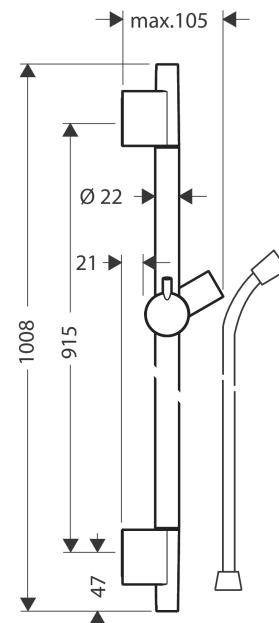

Unica**Bruserstang S Puro 90 cm med bruserlange**

Overflader : krom Art.Nr.: 28631000

**Beskrivelse****Kendetegn**

- består af: bruserstang, bruserlange, glider
- kugleled der modvirker fordrejning af bruserlangen
- profil stigerør: rund
- stigerørlængde: 1008 mm
- stangdiameter: 22 mm
- bruserlangelængde: 1600 mm
- bruserholder i metal
- fastlåst glider
- trinløst justerbar glider
- justerbar hældningsvinkel
- vægbeslag af kunststof

Produktdetaljer

VVS-nr.	737745304
Pris ekskl. moms	929,00 DKK
Pris inkl. moms *	1.161,25 DKK

Designpriser**Produktbillede****Måltegning**

Unica
Bruserstang S Puro 90 cm med bruserslange
Overflader : krom Art.Nr.: 28631000

Monteringseksempel