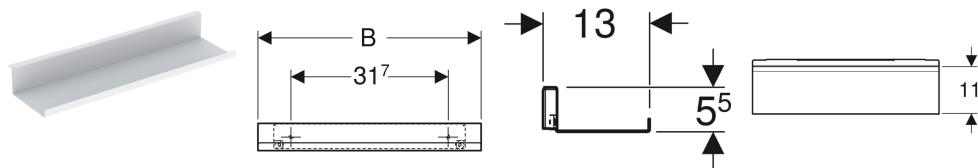

Geberit væghylde

Eksempelbillede

Egenskaber

- Vægghængt
- Skjulte monteringsbeslag

Tekniske data

Materiale

Stål

Leverancens indhold

- Væghylde
- Monteringsbeslag

Varenr.	VVS nr.	Farve / overflade	B	H	T
502.326.01.3	772213400	Hvid / Pulverlakeret mat	45 cm	5.5 cm	13 cm
502.326.JK.1	772213403	Lava / Pulverlakeret mat	45 cm	5.5 cm	13 cm
502.326.JL.1	772213402	Sand-grå / Pulverlakeret mat	45 cm	5.5 cm	13 cm
502.327.01.3	772213600	Hvid / Pulverlakeret mat	67.5 cm	5.5 cm	13 cm
502.327.JK.1	772213603	Lava / Pulverlakeret mat	67.5 cm	5.5 cm	13 cm
502.327.JL.1	772213602	Sand-grå / Pulverlakeret mat	67.5 cm	5.5 cm	13 cm