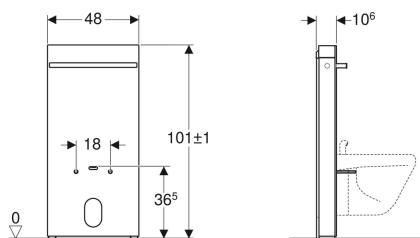

Geberit Monolith modul til bidet, 101 cm, med håndklædeholder

Eksempelbillede

Anvendelser

- Til renoveringer, ombygninger og nybyggeri
- Til stående og væghængte bideter
- Til håndvaskarmaturer
- Til vægtilslutninger
- Til vandtilslutninger nedefra
- Til udskiftning af væghægte og gulvstående bideter
- Til montering på færdige gulve
- Til montering foran lette og massive vægge

Egenskaber

- Udligning af byggetolerancer mulig

Leverancens indhold

- Vandtilslutningsæt med 2 tilslutningsvinkler 90° Rp 1/2" og G 3/8"
- P-vandlås
- Afdækning

- Fastgørelsesafstand væghængt bidet 18 cm
- Montagehøjde kan justeres til 7 cm, med tilbehør
- Frontpanel af glas (ESG)
- Højde vægtilslutning 8–21 cm fra færdigt gulv
- Fastgørelses højde væghængt bidet 35 ± 1 cm
- Sidepaneler af børstet aluminium
- Håndklædeholder blankforkromet
- Selvstøttende
- Vandtilslutning fornedet

Tekniske data

Materiale | Stål

Varenr.	VVS nr.	Farve / overflade	B	H	T
131.030.SI.5	617014110	Frontpanel: Glas hvid Sidepanel: Aluminium	48 cm	101 cm	10.6 cm
131.030.JL.5	617014122	Frontpanel: Glas sand-grå Sidepanel: Aluminium	48 cm	101 cm	10.6 cm
131.030.JK.5	617014123	Frontpanel: Glas lava Sidepanel: Aluminium sort krom	48 cm	101 cm	10.6 cm
131.030.SJ.6		Frontpanel: Glas sort Sidepanel: Aluminium sort krom	48 cm	101 cm	10.6 cm