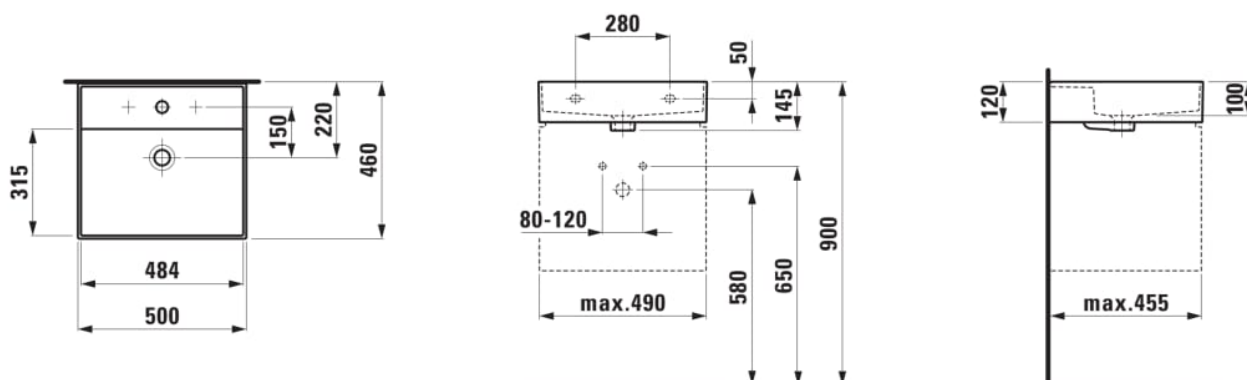

## Håndvask

MÅL

Bredde	500 mm
Dybde	460 mm
Højde	145 mm

FARVE OG FINISH

■	759 Matgrå
---	------------

MULIGHEDER

104 - ét hanehul, center

Antal fæstningspunkter : 2

Form : Rektangulær

Hanehulskonfiguration : 1 hanehul i midten

Indvendig form : 6 – Rektangulær

Installationstype : Toiletbord, Væghængt

Kummebredde (mm) : 315

Kummedybde (mm) : 100

Kummelængde (mm) : 484

Materiale : SaphirKeramik

Nettovægt (kg) : 12,4

Overløbstype : Standard

Placering af kumme : Midten

Vaskkapacitet (l) : 7

TEKNISKE TEGNINGER

KOMPATIBEL MED

Vaskeskab med to skuffer,  
inkl. ordenssystem, til  
håndvask 810332

**H407509033...1**