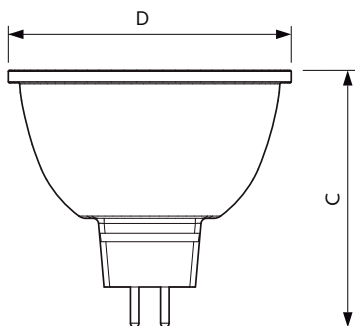

MASTER LED-spot ExpertColor LV

Lysstyringssystemer og dæmpning	
Dæmpbar	Kun med visse lysdæmpere
Mekanik og armaturhus	
Lyskildeform	MR16 [2inch/50mm]
Godkendelse og anvendelsesområde	
Energy Efficiency Class	G
Velegnet til effektivbelysning	Yes
Energiforbrug kWh/1000 t.	7 kWh
	624216
Produktdata	
Fuldstændig produktkode	871951435843000

Ordreproduktnavn	MASTER LED ExpertColor 6.7-35W MR16 930 60D
EAN/UPC – produkt	8719514358430
Ordrekode	35843000
Lokal ordrekode	2057815495
SAP-tæller – antal pr. pakke	1
Tæller – antal pakker pr. kasse (udvendig emballage)	10
SAP-materiale	929003078602
Kopier nettovægt (stykke)	0,052 kg

Målskitse

MASTER LED ExpertColor 6.7-35W MR16 930 60D

Product	D	C
MASTER LED ExpertColor 6.7-35W MR16 930 60D	50,5 mm	46 mm