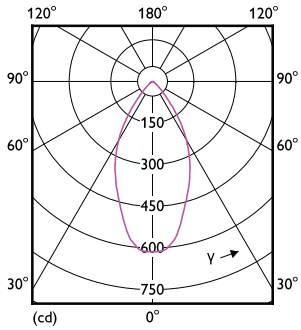

Målskitse

MASTER LED ExpertColor 6.7-35W MR16 930 60D

Product	D	C
MASTER LED ExpertColor 6.7-35W MR16 930 60D	50,5 mm	46 mm

Fotometriske data

LEDspots MAS IC 6,7W MR16 GU5,3 930 60D-ADL

LEDspots MAS IC 6,7W MR16 GU5,3 930 60D-POC

MASTER LED-spot ExpertColor LV

Fotometriske data

LEDspots MAS IC 6,7W MR16 GU5,3 930 60D-LDD

Levetid

Life Expectancy Diagram

Lumen Maintenance Diagram