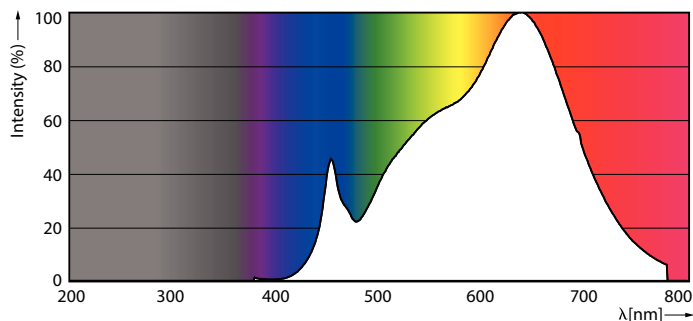

Produkt data

Generelle oplysninger	
Sokkel	GU5.3 [GU5.3]
CE-mærke	Ja
Opfylder kravene i EU RoHS	Ja
Nominel levetid (nom.)	40000 h
Interval mellem tænd/sluk	50000
	Narrow Cone
Plan	MASTER
Lysteknisk	
Farvekode	930 [CCT af 3000 K]
Spredningsvinkel (nom.)	60 °
Lysstrøm (nom.)	440 lm
Lysstyrke (nom.)	440 cd
Farvebetegnelse	Hvid (WH)
Korreleret farvetemperatur (nom.)	3000 K
Lyseffekt (nominel) (nom.)	65,00 lm/W
Farveensartethed	<3

Farvegengivelsesindeks (nom.)	97
LLMF ved den nominelle levetids udløb (nom.)	70 %
Lysstrøm i kegle på 90° (nominel)	440 lm
Drift og el	
Indgangsfrekvens	- Hz
Power (Rated) (Nom)	6,7 W
Lyskildens strømstyrke (nom.)	650 mA
Wattforbrugsækvivalent	35 W
Opstarttid (nom.)	0,5 s
Opvarmningstid til 60 % lysudbytte (nom.)	0,5 s
Effektfaktor (nom.)	0,7
Spænding (nom.)	ac electronic 12 V
Temperatur	
T-kappe, maks. (nom.)	92 °C

Målskitse

MASTER LED ExpertColor 6.7-35W MR16 930 60D

Product	D	C
MASTER LED ExpertColor 6.7-35W MR16 930 60D	50,5 mm	46 mm

Fotometriske data

LEDspots MAS IC 6,7W MR16 GU5,3 930 60D-ADL

LEDspots MAS IC 6,7W MR16 GU5,3 930 60D-POC

MASTER LED-spot ExpertColor LV

Fotometriske data

LEDspots MAS IC 6,7W MR16 GU5,3 930 60D-LDD

Levetid

Life Expectancy Diagram

Lumen Maintenance Diagram