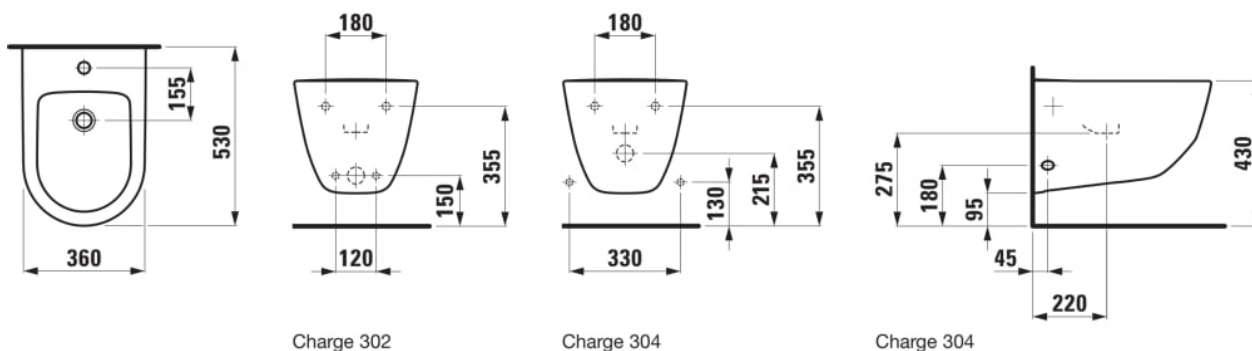

TEKNISKE TEGNINGER