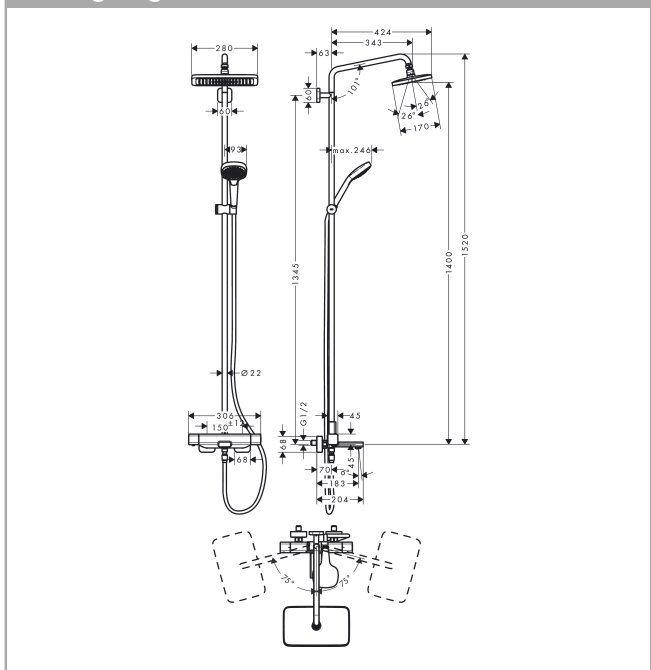

Croma E
Showerpipe 280 1jet med kartermostat
 Overflader : krom Art.Nr.: 27687000

Beskrivelse

Kendetegn

- består af: hovedbruser, håndbruser, kartermostat, bruserslange, glider, bruserstang
- brusehovedstørrelse hovedbruser: 280 x 170 mm
- stråletype hovedbruser: RainAir
- kugleled: hovedbruser justerbar i vinkel
- overflade stråleskive: krom
- stråletype håndbruser: massage, IntenseRain, SoftRain
- maksimal gennemstrømsmængde ved 3 bar: 20,3 l/min
- gennemstrømsmængde for håndbruser ved 3 bar: 13,6 l/min
- gennemstrømsmængde RainAir (ved 3 bar): 15 l/min
- gennemløbsmængde kartud: 20 l/min
- min. driftstryk: 1,7 bar
- maks. driftstryk: 10 bar
- stangdiameter: 22 mm
- højdejusterbar håndbruserholder med Select-knap
- svingbar brusearm
- CoolContact termostat: Forebygger, at armaturhuset varmes op, og gør brusebadet endnu mere sikkert
- termostat Ecostat E
- sikkerhedsspærre ved 40°C
- justerbar varmtvandsbegrænsning
- monteringsstype: frembygget installation
- tilslutningsgevind G ½
- stikmål 150 mm ± 12 mm
- sikret mod tilbageløb
- stigerørlængde: 1660 mm
- 3 udtag
- STA 1648
- STA 1648 - STA 1648_SE
- STA 1648 - STA 1648_DK
- STA 1648 - STA 1648_NO

Produktdetaljer

VVS-nr.	722374804
Pris ekskl. moms	7.710,00 DKK
Pris inkl. moms *	9.637,50 DKK

Teknologi

Certifikater

Croma E
Showerpipe 280 1jet med kartermostat
 Overflader : krom Art.Nr.: 27687000

Produktbillede

Måltegning

Gennemløbsdiagram

Croma E
Showerpipe 280 1jet med kartermostat
 Overflader : krom Art.Nr.: 27687000

Monteringseksempel