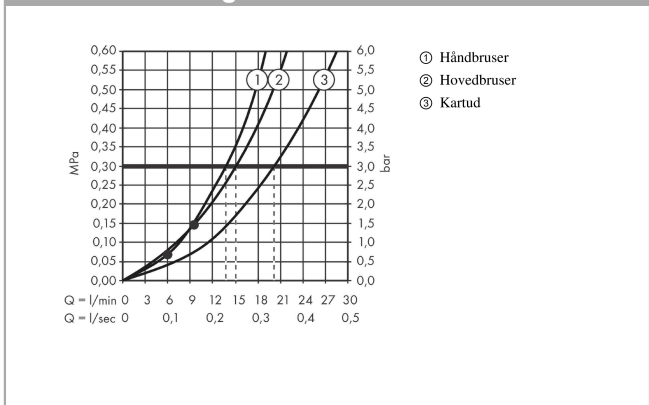

Gennemløbsdiagram